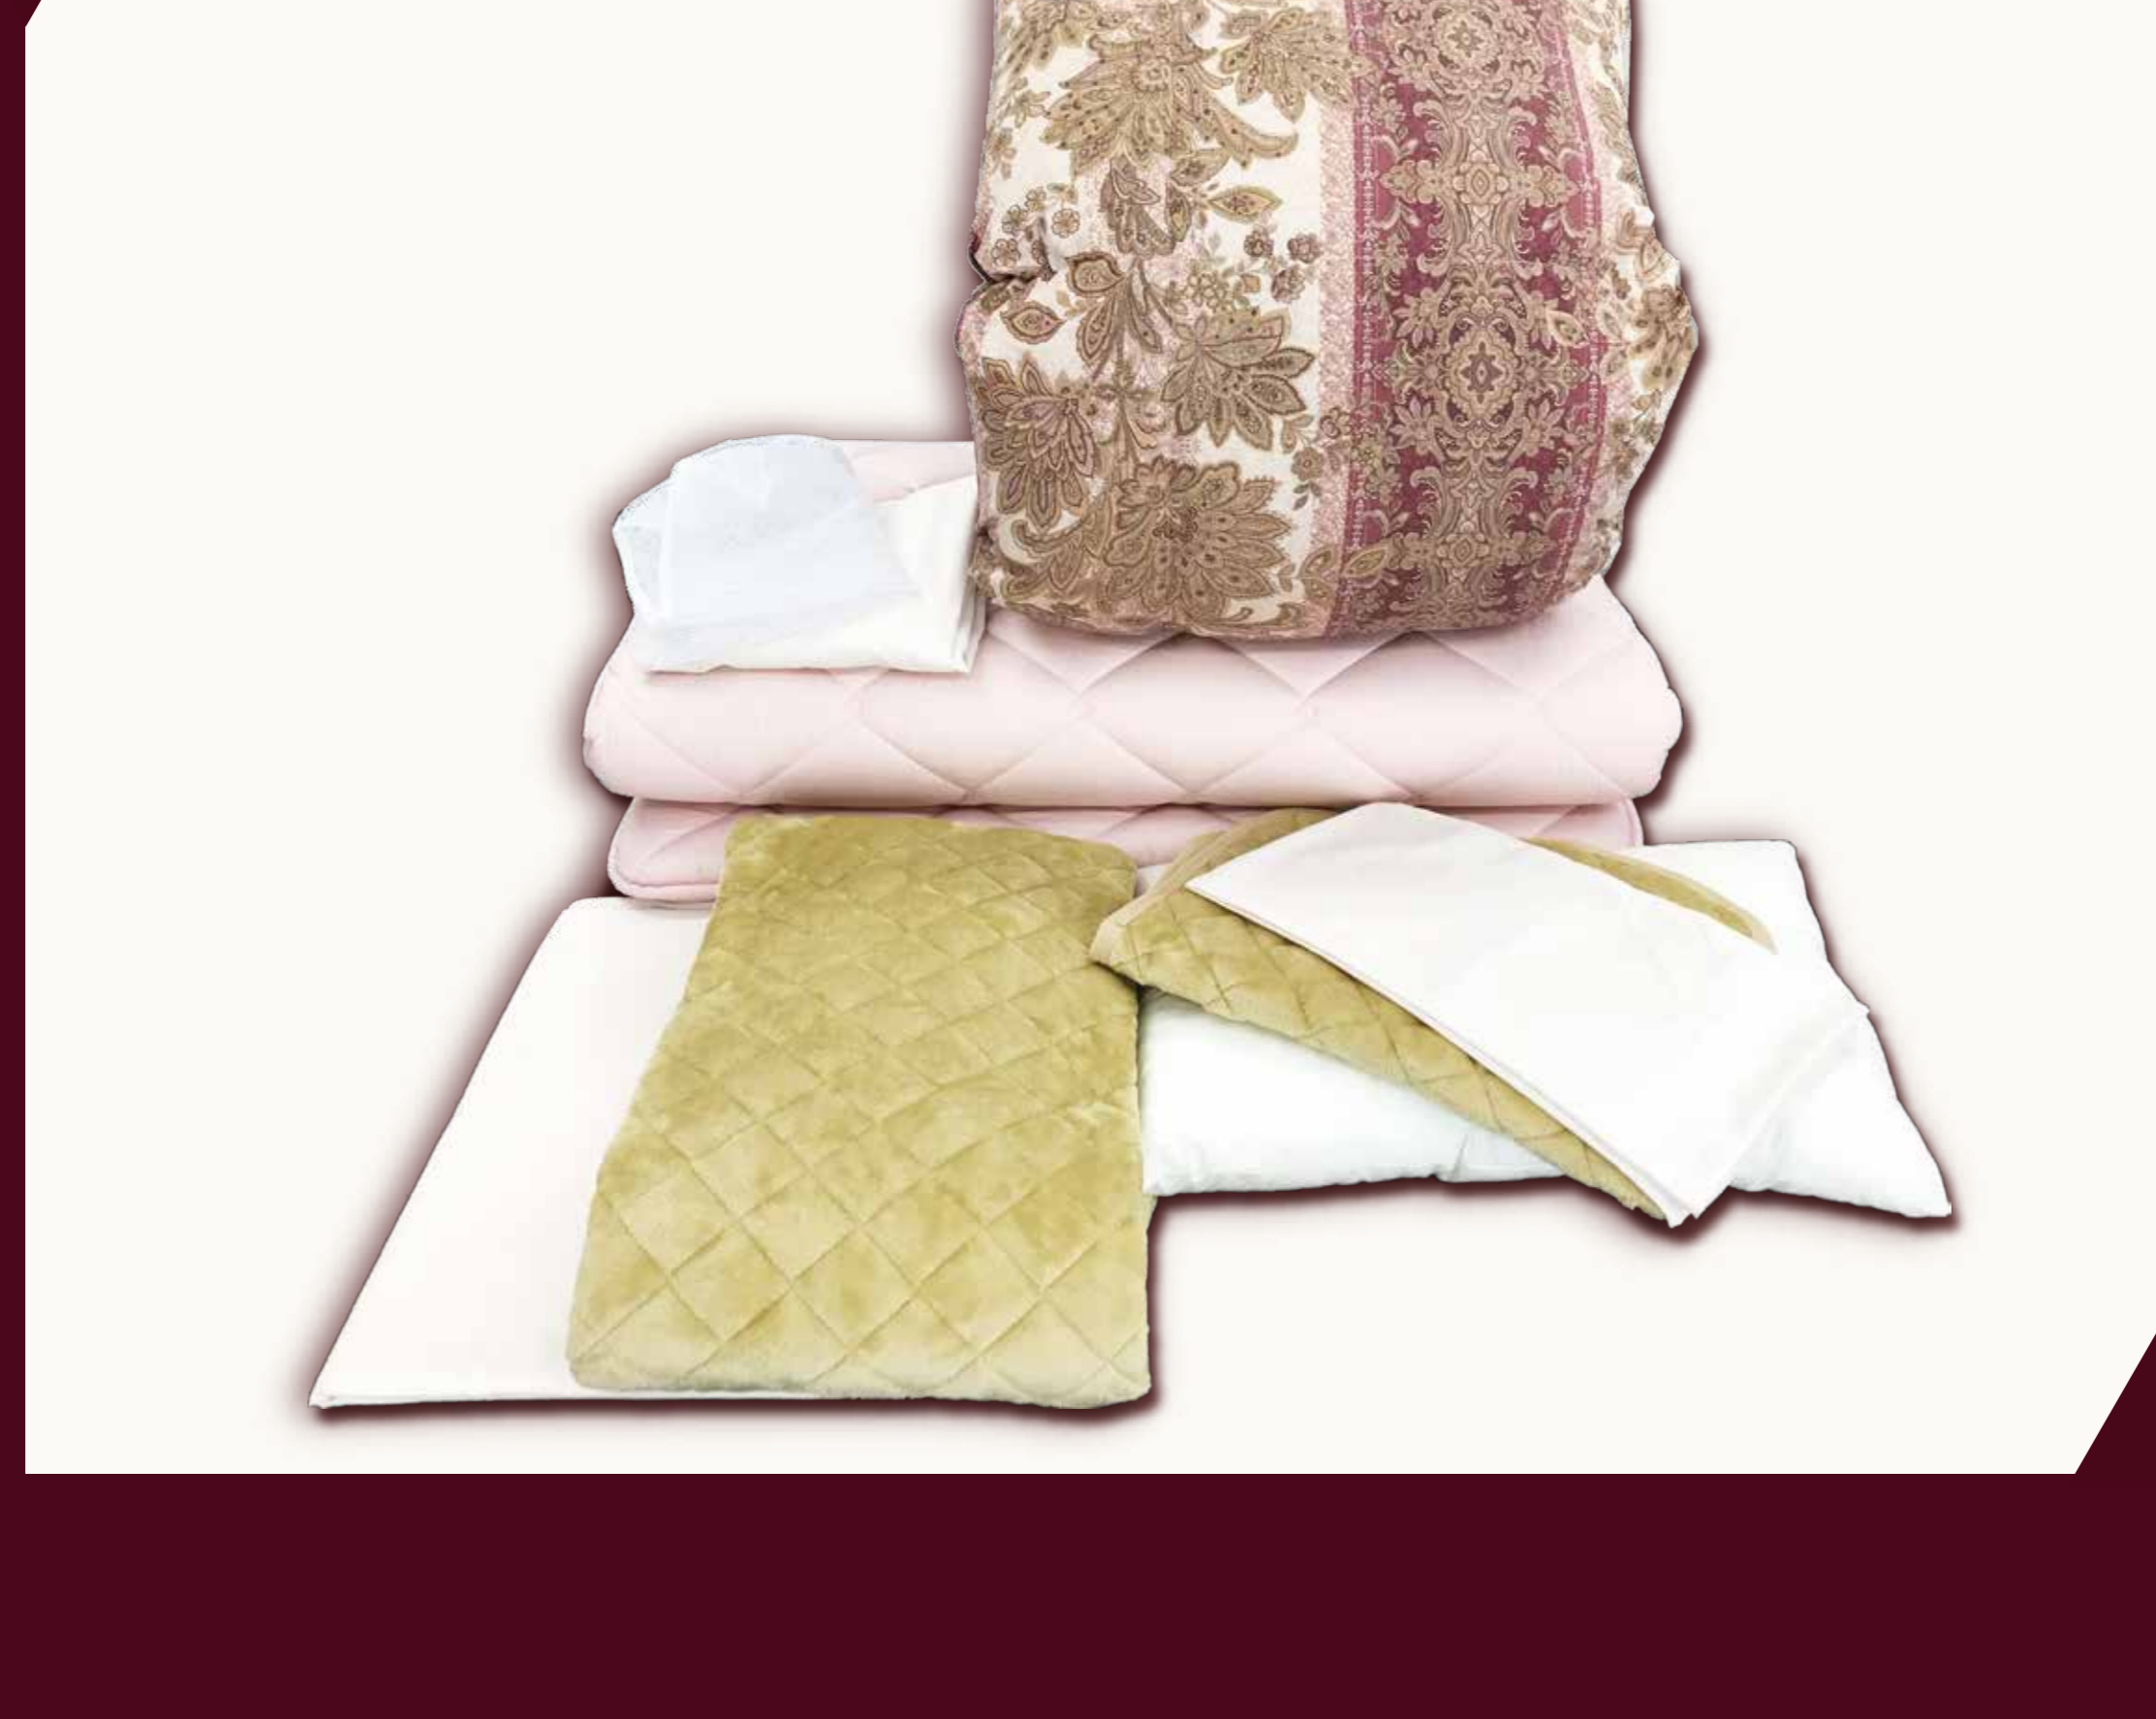

高級羽毛布団 スペシャルセット

メーカー直販価格

高級羽毛布団スペシャルセット

¥100,000 (税込み)

① ハンガリー産高級羽毛布団 (日本製)

¥63,000 (税込み)

世界トップクラスの高品質羽毛産出国ハンガリー産の上質な羽毛をたっぷりと使用した贅沢な羽毛布団です。

- ・中羽毛：ハンガリー産ホワイトダックダウン 90%
- ・側生地（起毛加工）：ポリエステル 85%・綿 15%
- ・付属ラベル：原産地証明書・ロイヤルゴールドラベル
- ・サイズ：150×210 cm

※側はお任せになります。

② 中芯入り高品質敷布団 (日本製)

¥20,000 (税込み)

快適な寝心地を追求した中芯入りのフッカフカな敷布団です。

- ・側生地：綿 100%
- ・中わた：ポリエステル 100%
- ・中芯：ポリエステル 100%
- ・サイズ：100×210 cm

※側はお任せになります。

③ 枕 (日本製)

¥4,000 (税込み)

疲れた首や頭を優しく支えてくれる高品質枕です。

- ・側生地：綿 100%
- ・中わた：ポリエステル 100%
- ・サイズ：43×63 cm

④⑤⑥ 掛敷枕カバー3点セット (中国製)

¥5,500 (税込み)

微起毛加工で肌触りも良く、洗濯機で丸洗いOKのカバー3点セットです。

- ・ポリエステル 100%
- ・掛けカバー敷きカバーはファスナー付
- ・サイズ：掛けカバー 150×210 cm
- ・サイズ：敷きカバー 105×210 cm
- ・サイズ：枕カバー 44×80 cm

⑦ 暖か敷きパッド (中国製)

¥5,000 (税込み)

柔らかなマイクロファイバー毛布地で中わたには吸湿発熱素材を使用した暖かな敷きパッドです。

- ・表地：パイル糸(毛羽部分)ポリエステル 100%
  地糸 ポリエステル 90%・レーヨン 10%
- ・中わた：ポリエステル 70%・レーヨン 30%
- ・裏地：ポリエステル 80%・綿 20%
- ・サイズ：100×205 cm

⑧ 暖か枕パッド (中国製)

¥2,000 (税込み)

敷きパッドと同素材のフッカフカな枕パッドです。

- ・表地：パイル糸(毛羽部分)ポリエステル 100%
  地糸 ポリエステル 90%・レーヨン 10%
- ・中わた：ポリエステル 70%・レーヨン 30%
- ・裏地：ポリエステル 80%・綿 20%
- ・サイズ：45×65 cm

⑨ 大判洗濯ネット (中国製)

¥500 (税込み)

敷きパッドもすっぽり入る大判洗濯ネットです。

- ・ポリエステル 100%
- ・サイズ：38×38×50 cm

お問い合わせ先

商品に関するお問い合わせ・ご相談・ご注文等は
下記のメールアドレスまでご連絡ください。

モリリン株式会社 東京支店
東京都中央区東日本橋2-1-3

☎0120-995-595

担当：山川
ryosuke.yamakawa@moririn.co.jp