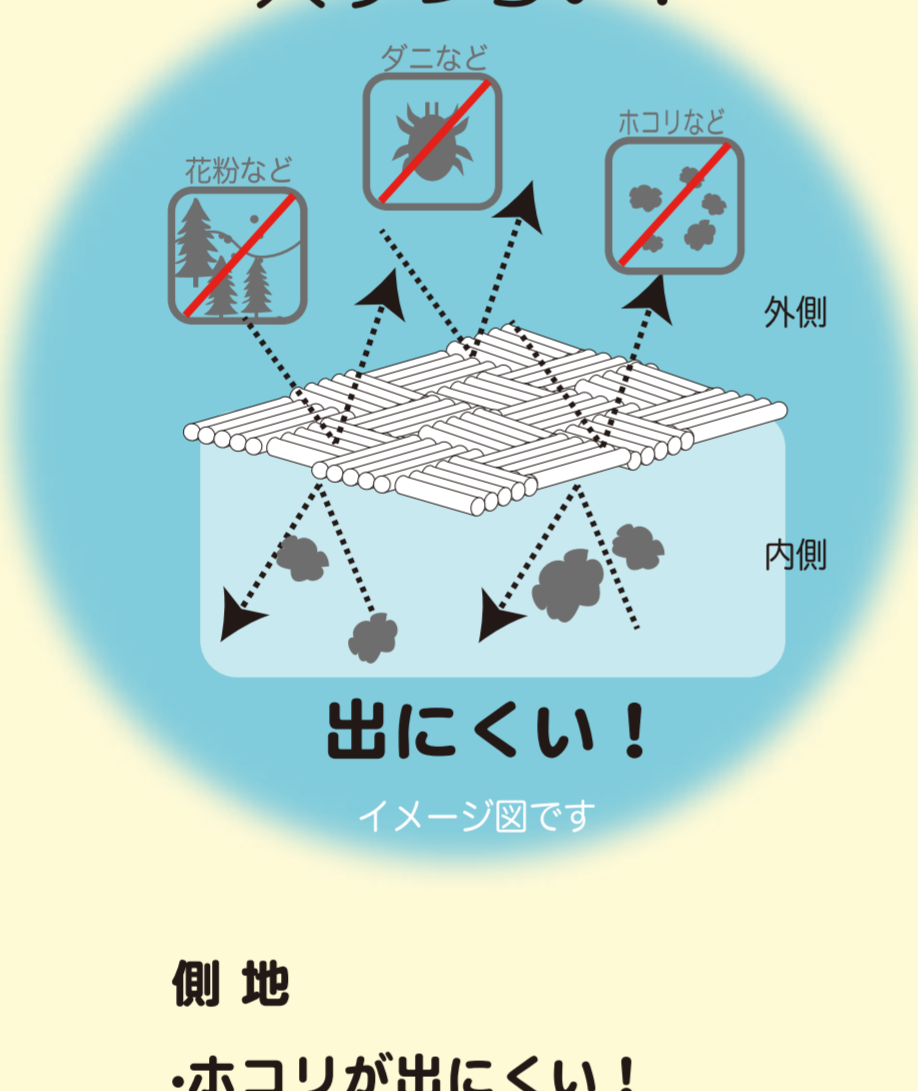

わた切れが少なく  
ほこりもすくない!

**掛け心地最高**

ふわふわ!  
とろとろ!  
あったか!  
さらさら!

**洗濯 OK**

完全清潔素材  
丸洗い  
出来ます!

**中わたの  
秘密**

エンドレスファイバーとは

通常のわたと違い長繊維のポリエステルわたです。  
繊維が長いので、わた切れがしにくくほこりも出にくい  
また洗濯してもわたが硬くなりません。  
繊維が長くつながっているため、丸洗いができ脱水後  
2-3時間(晴天時)で乾く速乾性があります。  
機能性に優れたポリエステル繊維です。

通常のわた

職人さんの丁寧な手引き作業  
手引きしているため、モチっとしたやわらかさ!

保温性は羽毛と同等!!  
吸湿発汗性は羽毛より上!!

**ご使用感は羽毛以上!!**

エンドレスファイバー

**肌ざわりの  
秘密**

側地  
・ほこりが出にくい!  
・アレルギーの侵入を防ぐ!  
・なめらかピーチ加工

**メーカー希望小売価格**

ケット

シングルサイズ 150×210cm

**¥14,300 (税込み)**

セミダブルサイズ 170×210cm

**¥17,820 (税込み)**

ダブルサイズ 190×210cm

**¥21,450 (税込み)**

敷きパッド