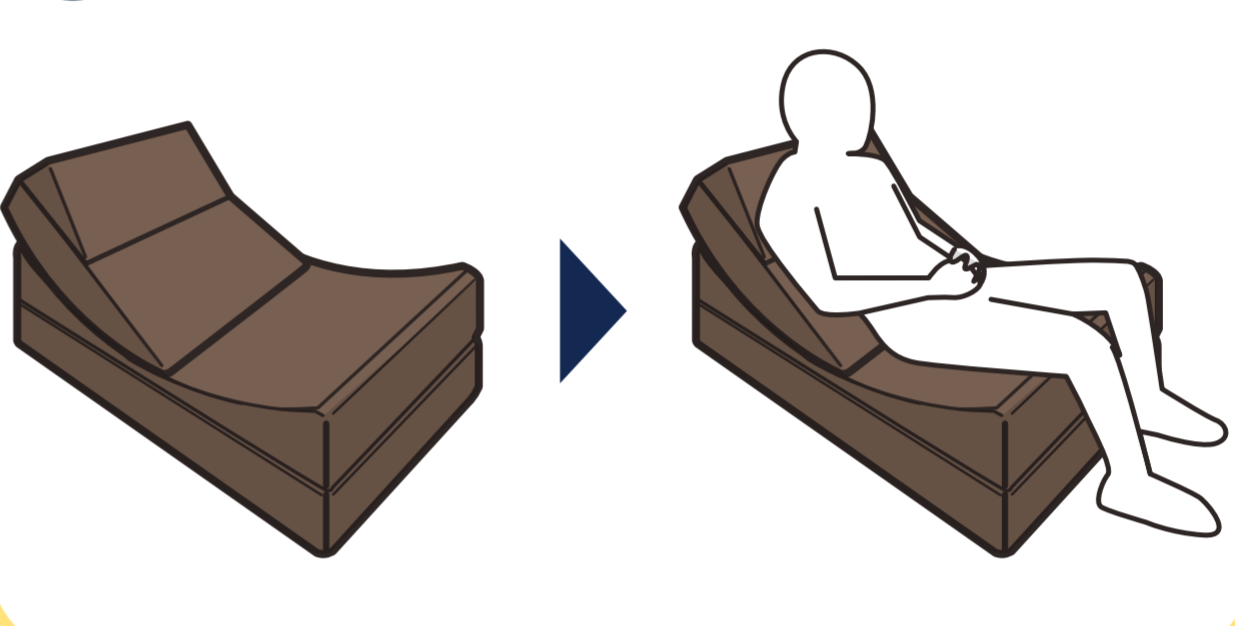

Relacube sofa

リラキューブソファ

商品の特徴

- 1 台4役!ジャンボなマルチソファー!
- 2 クッション性抜群の高品質ウレタン!
- 3 たっぷりサイズでいつでもリラックス!
- 4 リネン調のサラサラ&肉厚な側生地!
- 5 撥水加工済みで飲み溢しも安心!
- 6 複数の組み合わせで楽しさアップ!

4way仕様

①ベンチタイプ

②ソファタイプ

③ごろ寝マットレス

ロングソファ

繰り返し圧縮残留ひずみ試験結果

8万回の圧縮テストで
歪み率なんと **1.8%**

約36cm
の中材 = **0.65cm以下**
(ベンチタイプ時) **たった**

※ウレタンのみで試験
試験方法: JIS K6400-4:2004 B法(定変位法) ※あくまで試験結果であり、使用環境により結果は異なります
一般財団法人 カケンテストセンター調べ

組み合わせいろいろ

メーカー希望小売り価格