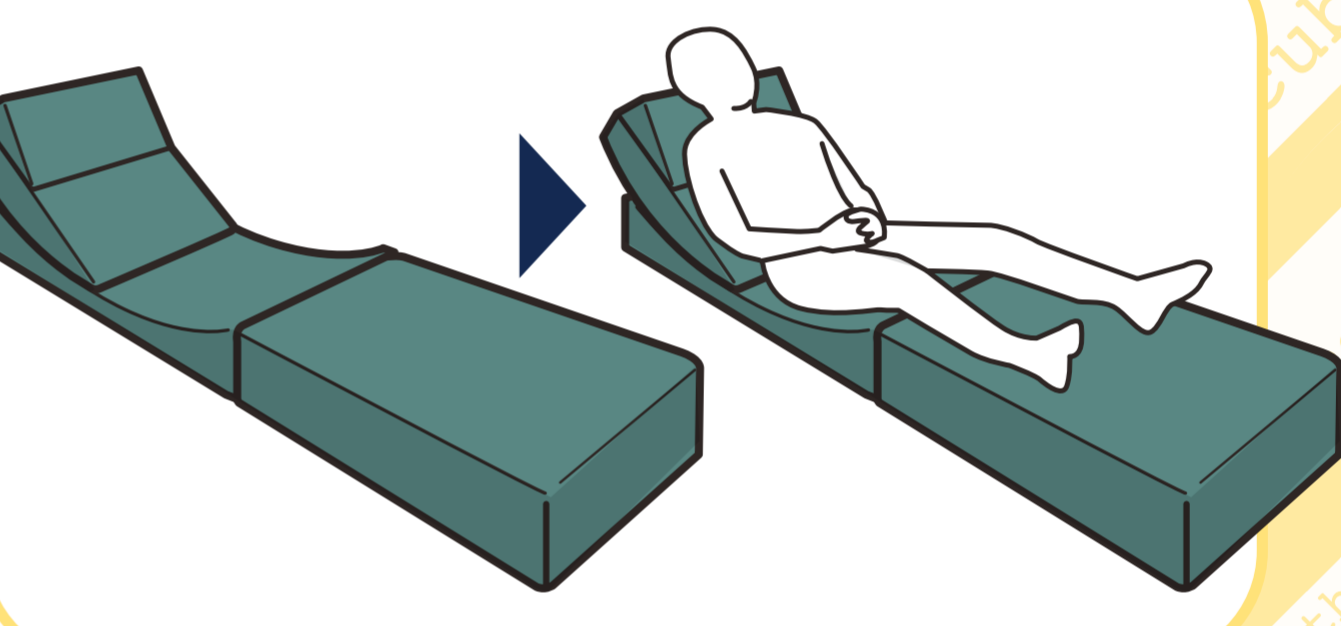

Relacube sofa

リラキューブソファ

商品の特徴

- 1 台4役!ジャンボなマルチソファー!
- 2 クッション性抜群の高品質ウレタン!
- 3 たっぷりサイズでいつでもリラックス!
- 4 リネン調のサラサラ&肉厚な側生地!
- 5 撥水加工済みで飲み溢しも安心!
- 6 複数の組み合わせで楽しさアップ!

4way仕様

①ベンチタイプ

②ソファタイプ

③ごろ寝マットレス

ロングソファ

繰り返し圧縮残留ひずみ試験結果

8万回の圧縮テストで
歪み率なんと **1.8%**

約36cm
の中材 = **0.65cm以下**
(ベンチタイプ時) **たった**

※ウレタンのみで試験
試験方法: JIS K6400-4:2004 B法(定変位法) ※あくまで試験結果であり、使用環境により結果は異なります
一般財団法人 カケンテストセンター調べ

組み合わせいろいろ

メーカー希望小売り価格