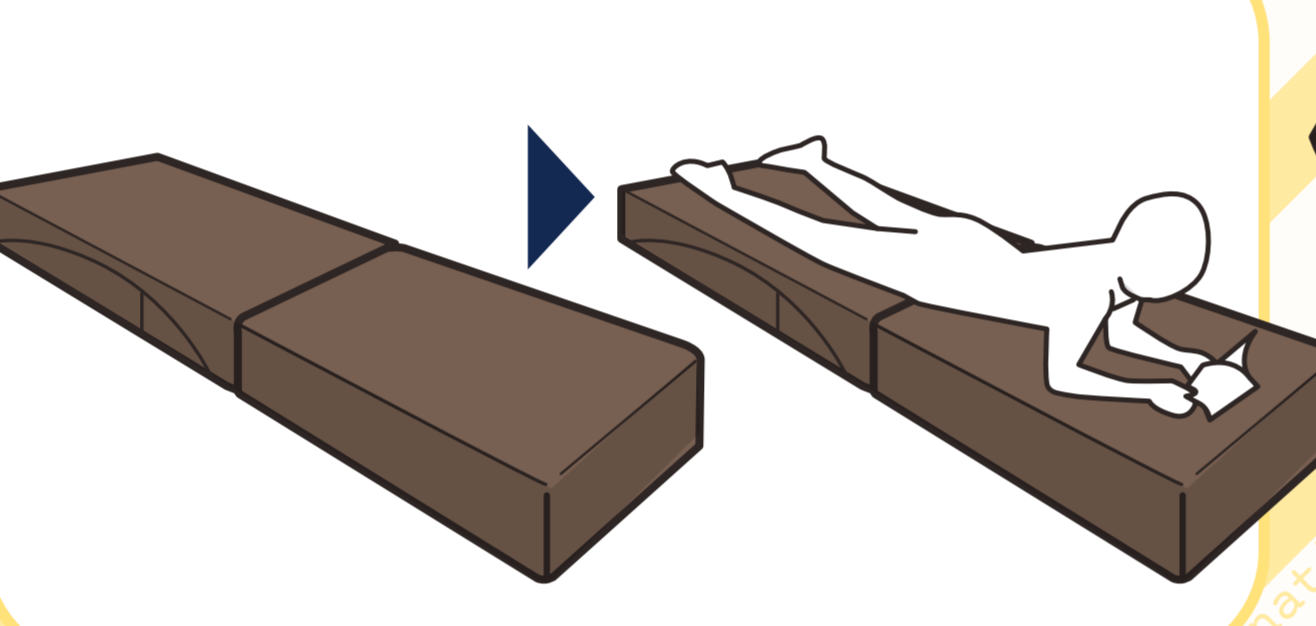

Relacube sofa

リラキューブソファ

商品の特徴

- 1 台4役!ジャンボなマルチソファー!
- 2 クッション性抜群の高品質ウレタン!
- 3 たっぷりサイズでいつでもリラックス!
- 4 リネン調のサラサラ&肉厚な側生地!
- 5 撥水加工済みで飲み溢しも安心!
- 6 複数の組み合わせで楽しさアップ!

4way仕様

①ベンチタイプ

②ソファタイプ

③ごろ寝マットレス

ロングソファ

繰り返し圧縮残留ひずみ試験結果

8万回の圧縮テストで
歪み率なんと **1.8%**

約36cm
の中材 = **0.65cm以下**
(ベンチタイプ時) **たった**

※ウレタンのみで試験
試験方法: JIS K6400-4:2004 B法(定変位法) ※あくまで試験結果であり、使用環境により結果は異なります
一般財団法人 カケンテストセンター調べ

組み合わせいろいろ

メーカー希望小売り価格