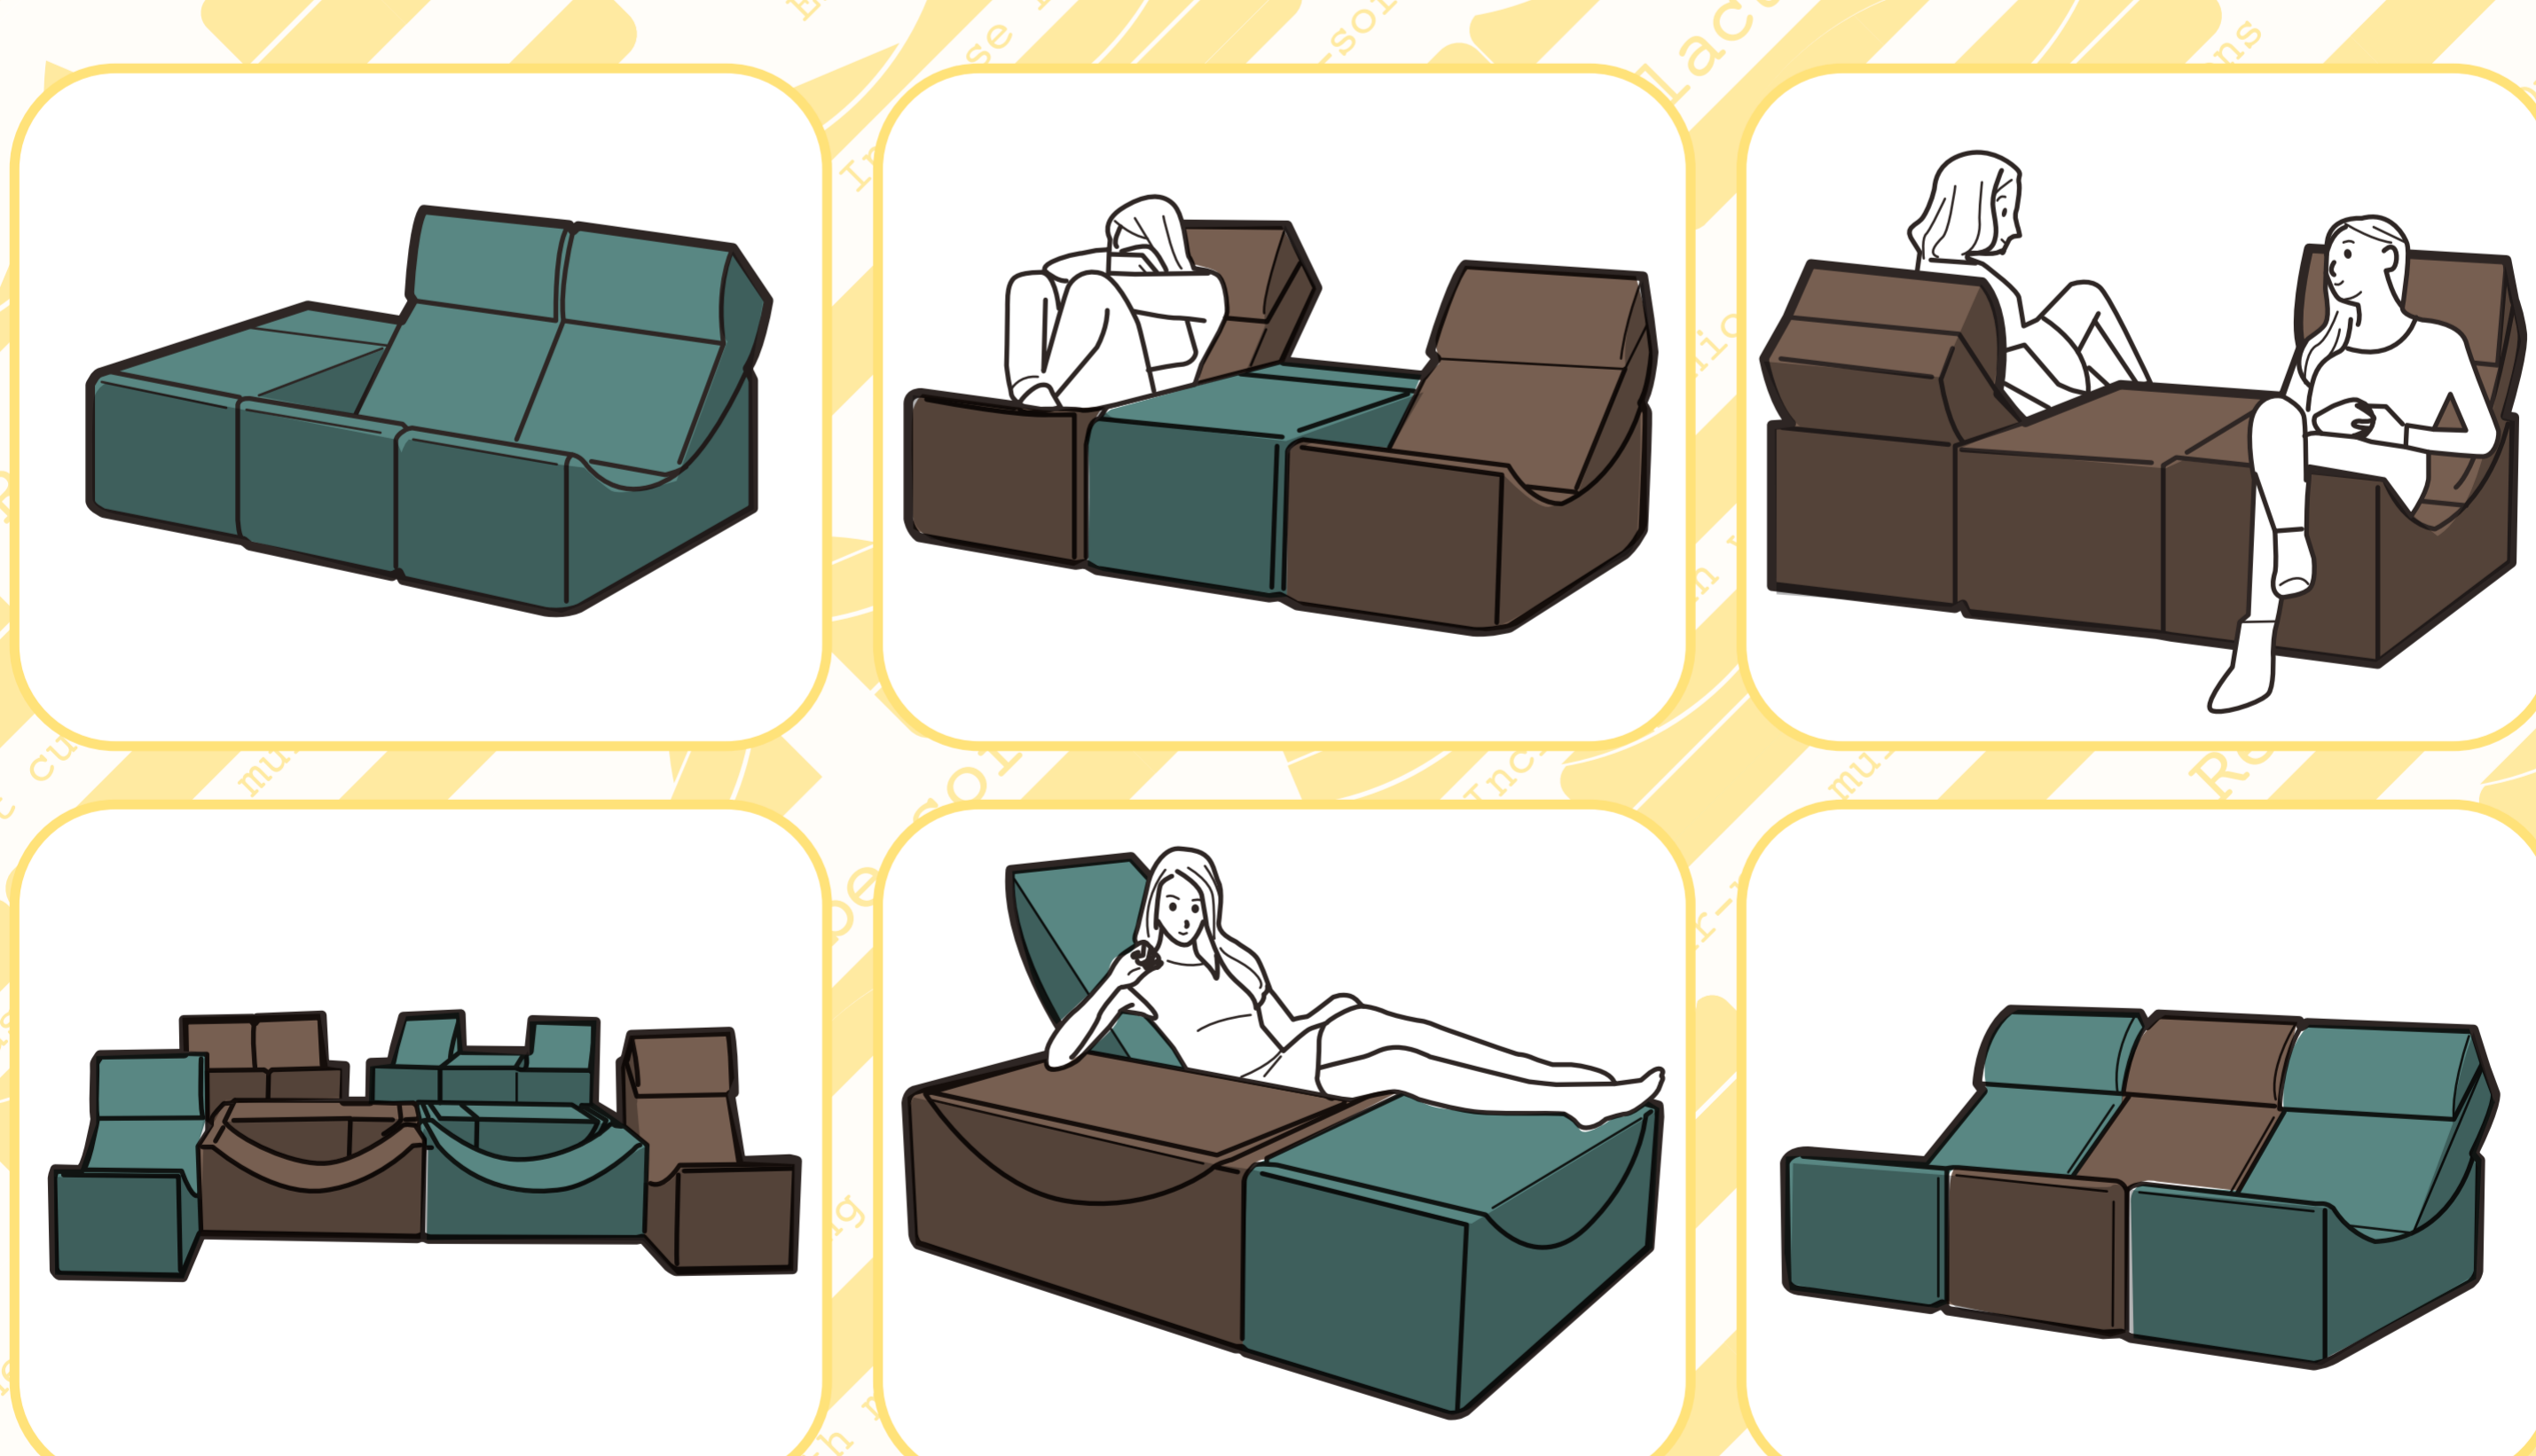

Relacube sofa

リラキューブソファ

商品の特徴

- 1 台4役!ジャンボなマルチソファー!
- 2 クッション性抜群の高品質ウレタン!
- 3 たっぷりサイズでいつでもリラックス!
- 4 リネン調のサラサラ&肉厚な側生地!
- 5 撥水加工済みで飲み溢しも安心!
- 6 複数の組み合わせで楽しさアップ!

4way仕様

①ベンチタイプ

②ソファタイプ

③ごろ寝マットレス

ロングソファ

繰り返し圧縮残留ひずみ試験結果

8万回の圧縮テストで
歪み率なんと **1.8%**

約36cm
の中材 = **0.65cm以下**
(ベンチタイプ時) **たった**

※ウレタンのみで試験
試験方法: JIS K6400-4:2004 B法(定変位法) ※あくまで試験結果であり、使用環境により結果は異なります
一般財団法人 カケンテストセンター調べ

組み合わせいろいろ

メーカー希望小売り価格