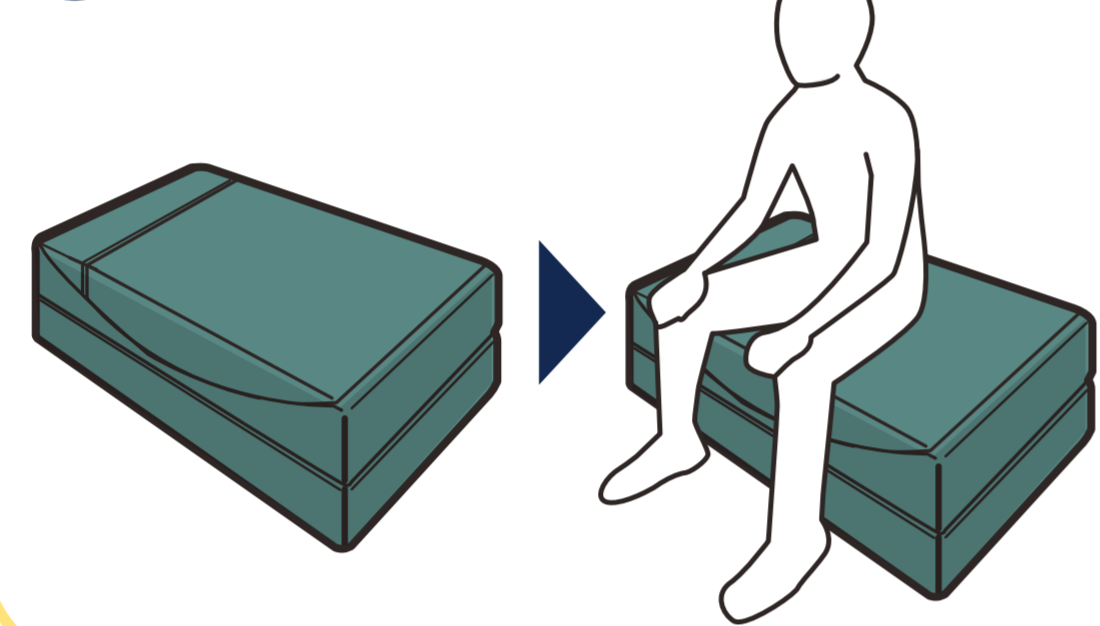

Relacube sofa

リラキューブソファ

商品の特徴

- 1 台4役!ジャンボなマルチソファー!
- 2 クッション性抜群の高品質ウレタン!
- 3 たっぷりサイズでいつでもリラックス!
- 4 リネン調のサラサラ&肉厚な側生地!
- 5 撥水加工済みで飲み溢しも安心!
- 6 複数の組み合わせで楽しさアップ!

4way仕様

①ベンチタイプ

②ソファタイプ

③ごろ寝マットレス

ロングソファ

繰り返し圧縮残留ひずみ試験結果

8万回の圧縮テストで
歪み率なんと **1.8%**

約36cm
の中材 = **0.65cm以下**
(ベンチタイプ時) **たった**

※ウレタンのみで試験
試験方法: JIS K6400-4:2004 B法(定変位法) ※あくまで試験結果であり、使用環境により結果は異なります
一般財団法人 カケンテストセンター調べ

組み合わせいろいろ

メーカー希望小売り価格