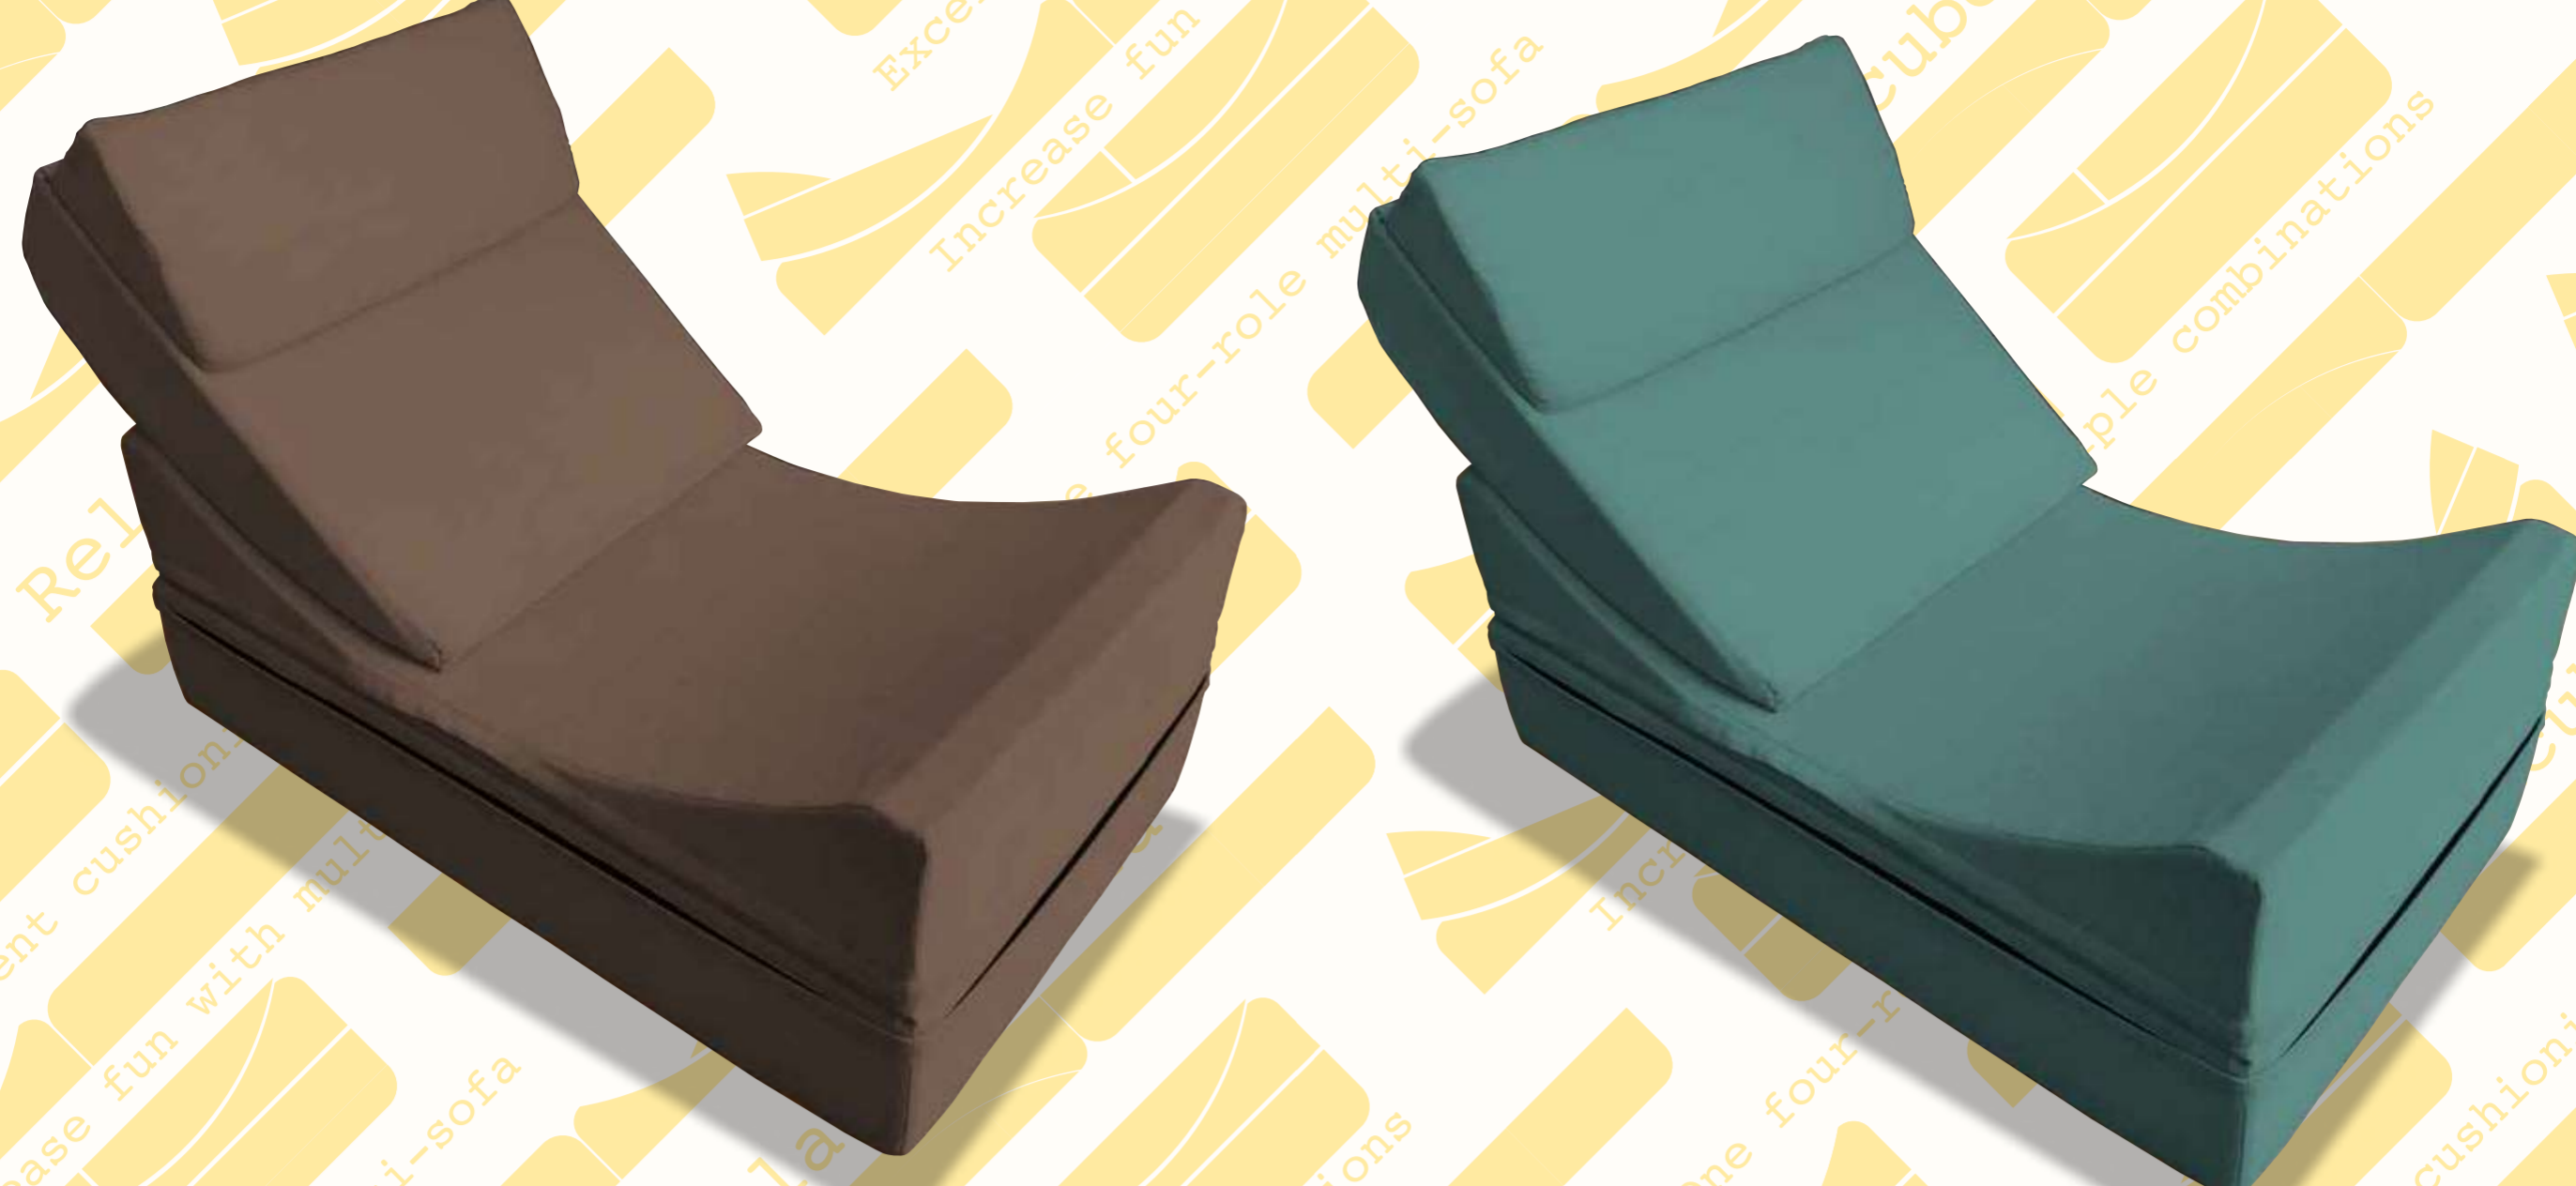

Relacube sofa

リラキューブソファ

商品の特徴

- 1 台4役!ジャンボなマルチソファー!
- 2 クッション性抜群の高品質ウレタン!
- 3 たっぷりサイズでいつでもリラックス!
- 4 リネン調のサラサラ&肉厚な側生地!
- 5 撥水加工済みで飲み溢しも安心!
- 6 複数の組み合わせで楽しさアップ!

4way仕様

①ベンチタイプ

②ソファタイプ

③ごろ寝マットレス

ロングソファ

繰り返し圧縮残留ひずみ試験結果

8万回の圧縮テストで
歪み率なんと **1.8%**

約36cm
の中材 = **0.65cm以下**
(ベンチタイプ時) **たった**

※ウレタンのみで試験
試験方法: JIS K6400-4:2004 B法(定変位法) ※あくまで試験結果であり、使用環境により結果は異なります
一般財団法人 カケンテストセンター調べ

組み合わせいろいろ

メーカー希望小売り価格