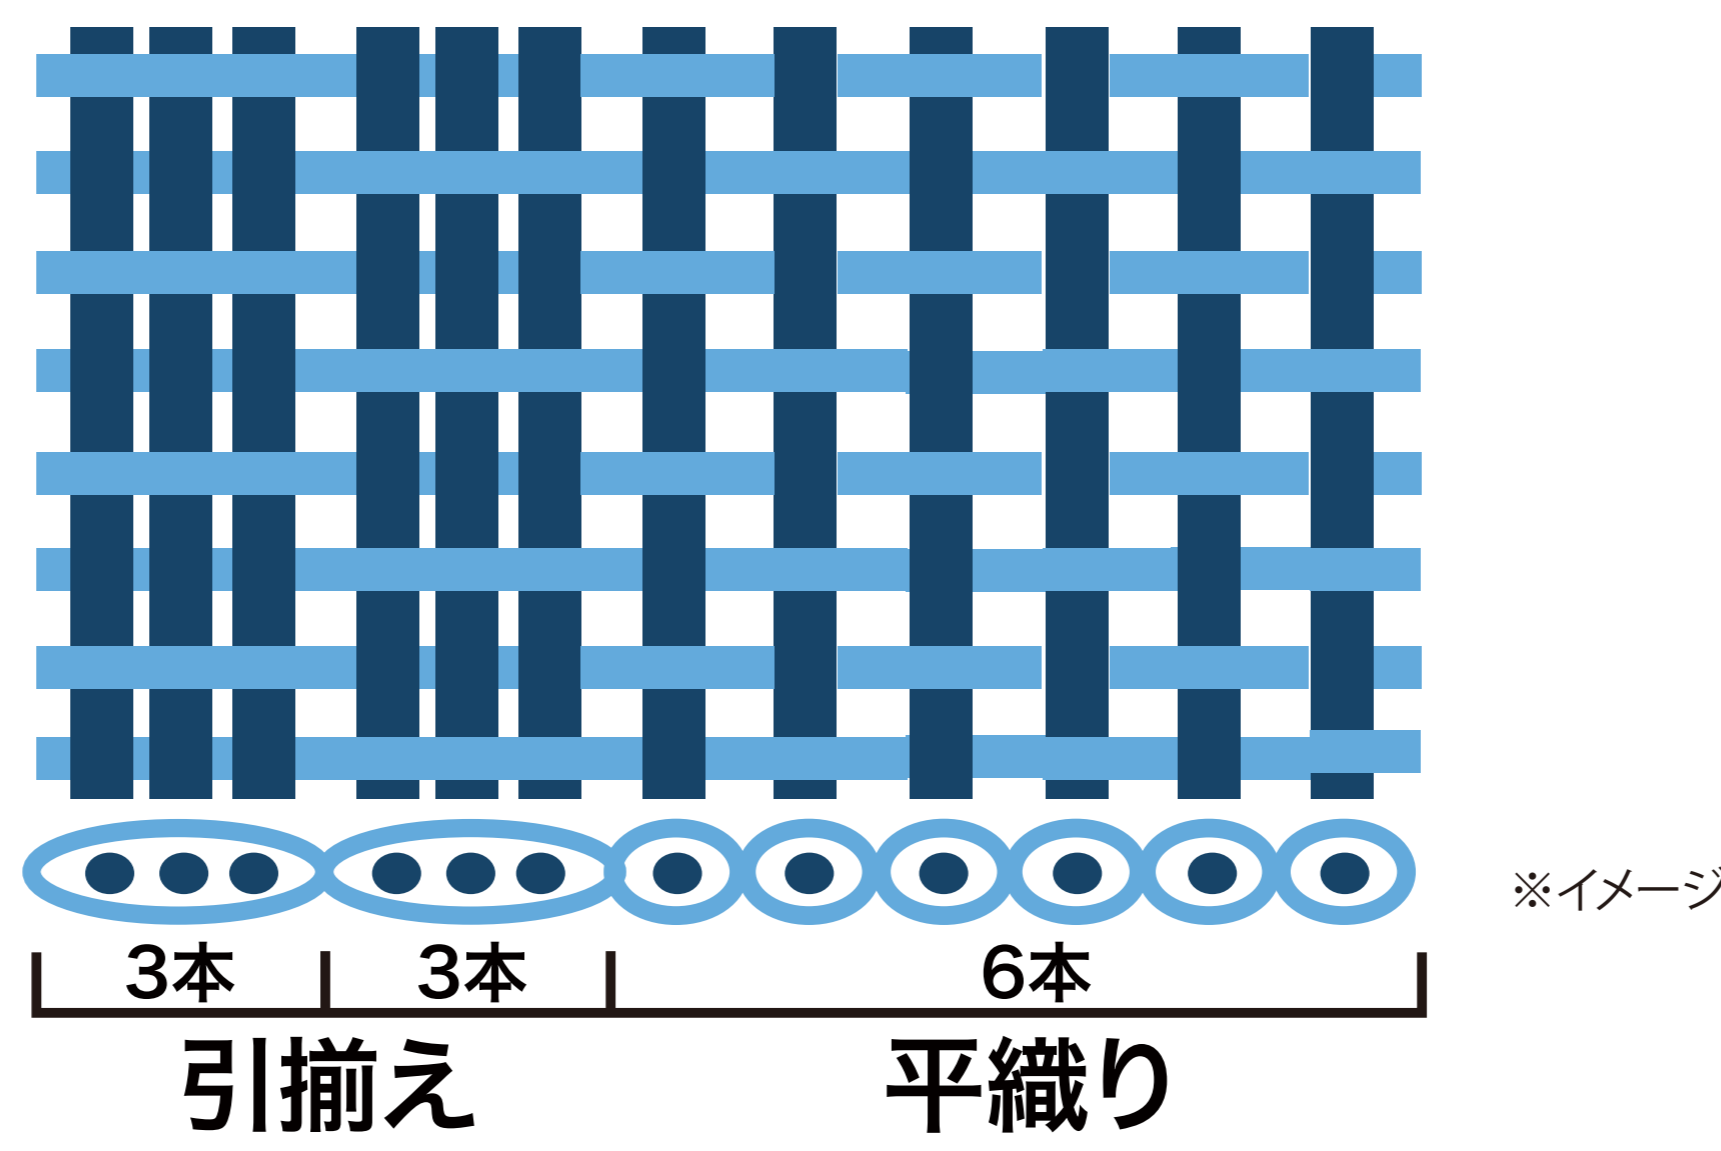

綿 100% しじら織り インテリア

ラグ・ごろ寝座布団・スツールクッション

サラッと涼やかな肌触りで
暑い時期も爽やか快適！

真夏の快適&清涼

- 1 上質綿 100%使用！伝統的な『しじら織』！
- 2 通気性も抜群！蒸し暑い夏も涼しく爽やか！
- 3 こだわりの縦成形わた使用！快適なクッション性！
- 4 不快なダニ対策もバッチリ！
- 5 洗濯機で丸洗い OK！（ネット使用）で清潔！
- 6 軽量で取り扱いも楽々！オフシーズンの収納も◎

しじら織とは？

張力の異なる糸を用いて平織りし緩くした糸を縮ませて仕上げた手法。涼感性に優れ、主に夏の着物や寝具に採用される人気の織物です。

凹凸加工の快適なシャリ感！
肌触りサラサラで通気性も GOOD！

通気性試験結果（表生地）

驚きの通気性！
サラサラ&涼しい

※あくまでも試験結果であり環境により結果は異なります

※試験方法：JIS-L-1096A法

一般財団法人ポーケン調べ

ベタつく夏もさわやかで快適！

2023年8月1日より販売開始

メーカー希望小売り価格

アイテム	サイズ	メーカー希望小売価格（税込）
キルトラグ マルチサイズ	100×190 cm	¥10,120
キルトラグ 正方形	190×190 cm	¥18,260
キルトラグ 長方形	190×240 cm	¥24,200
ごろ寝座布団	60×150 cm	¥8,030
スツールクッション 2個セット	35R×15 cm	¥10,230