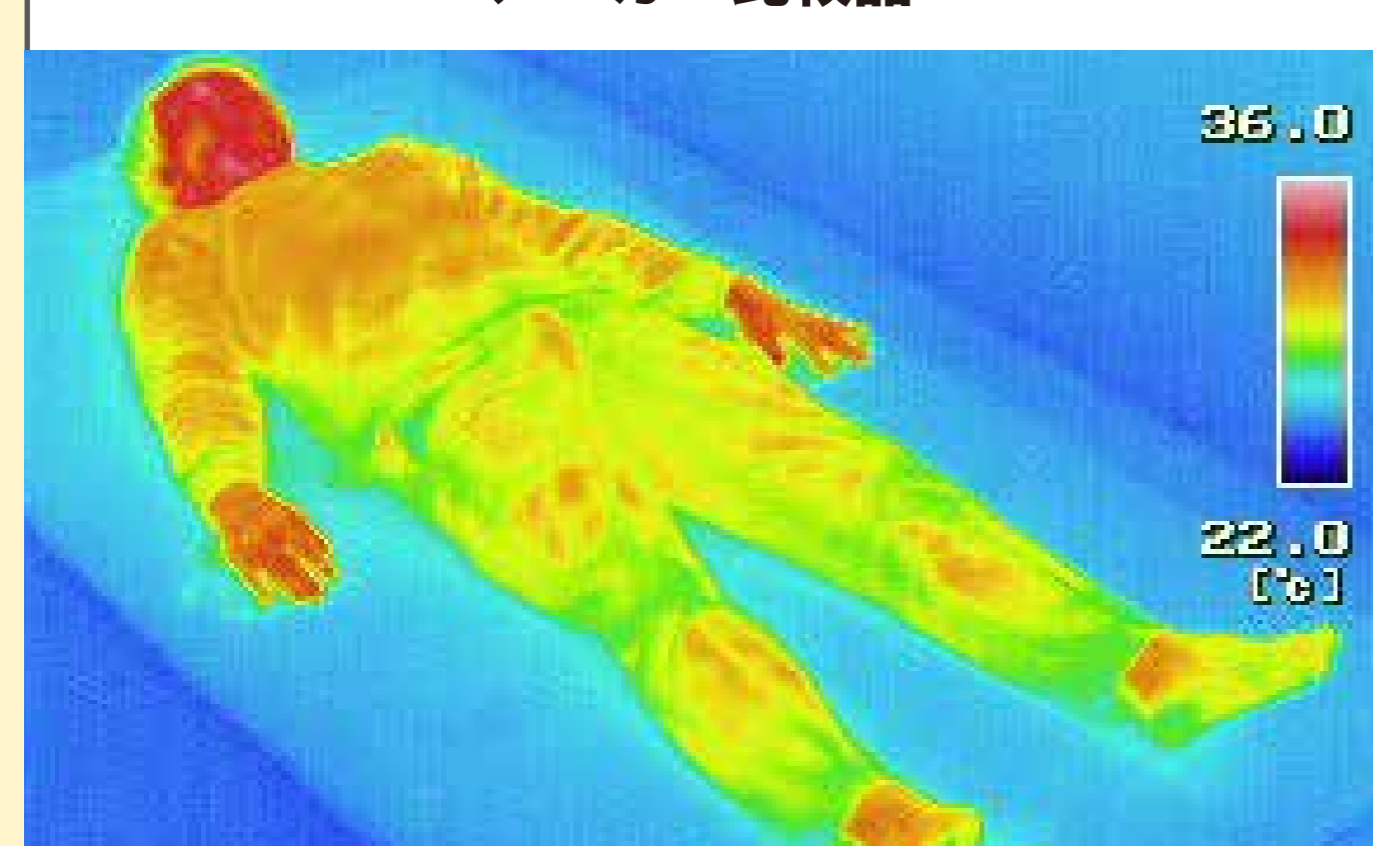

羽毛掛け布団

メーカー比較品