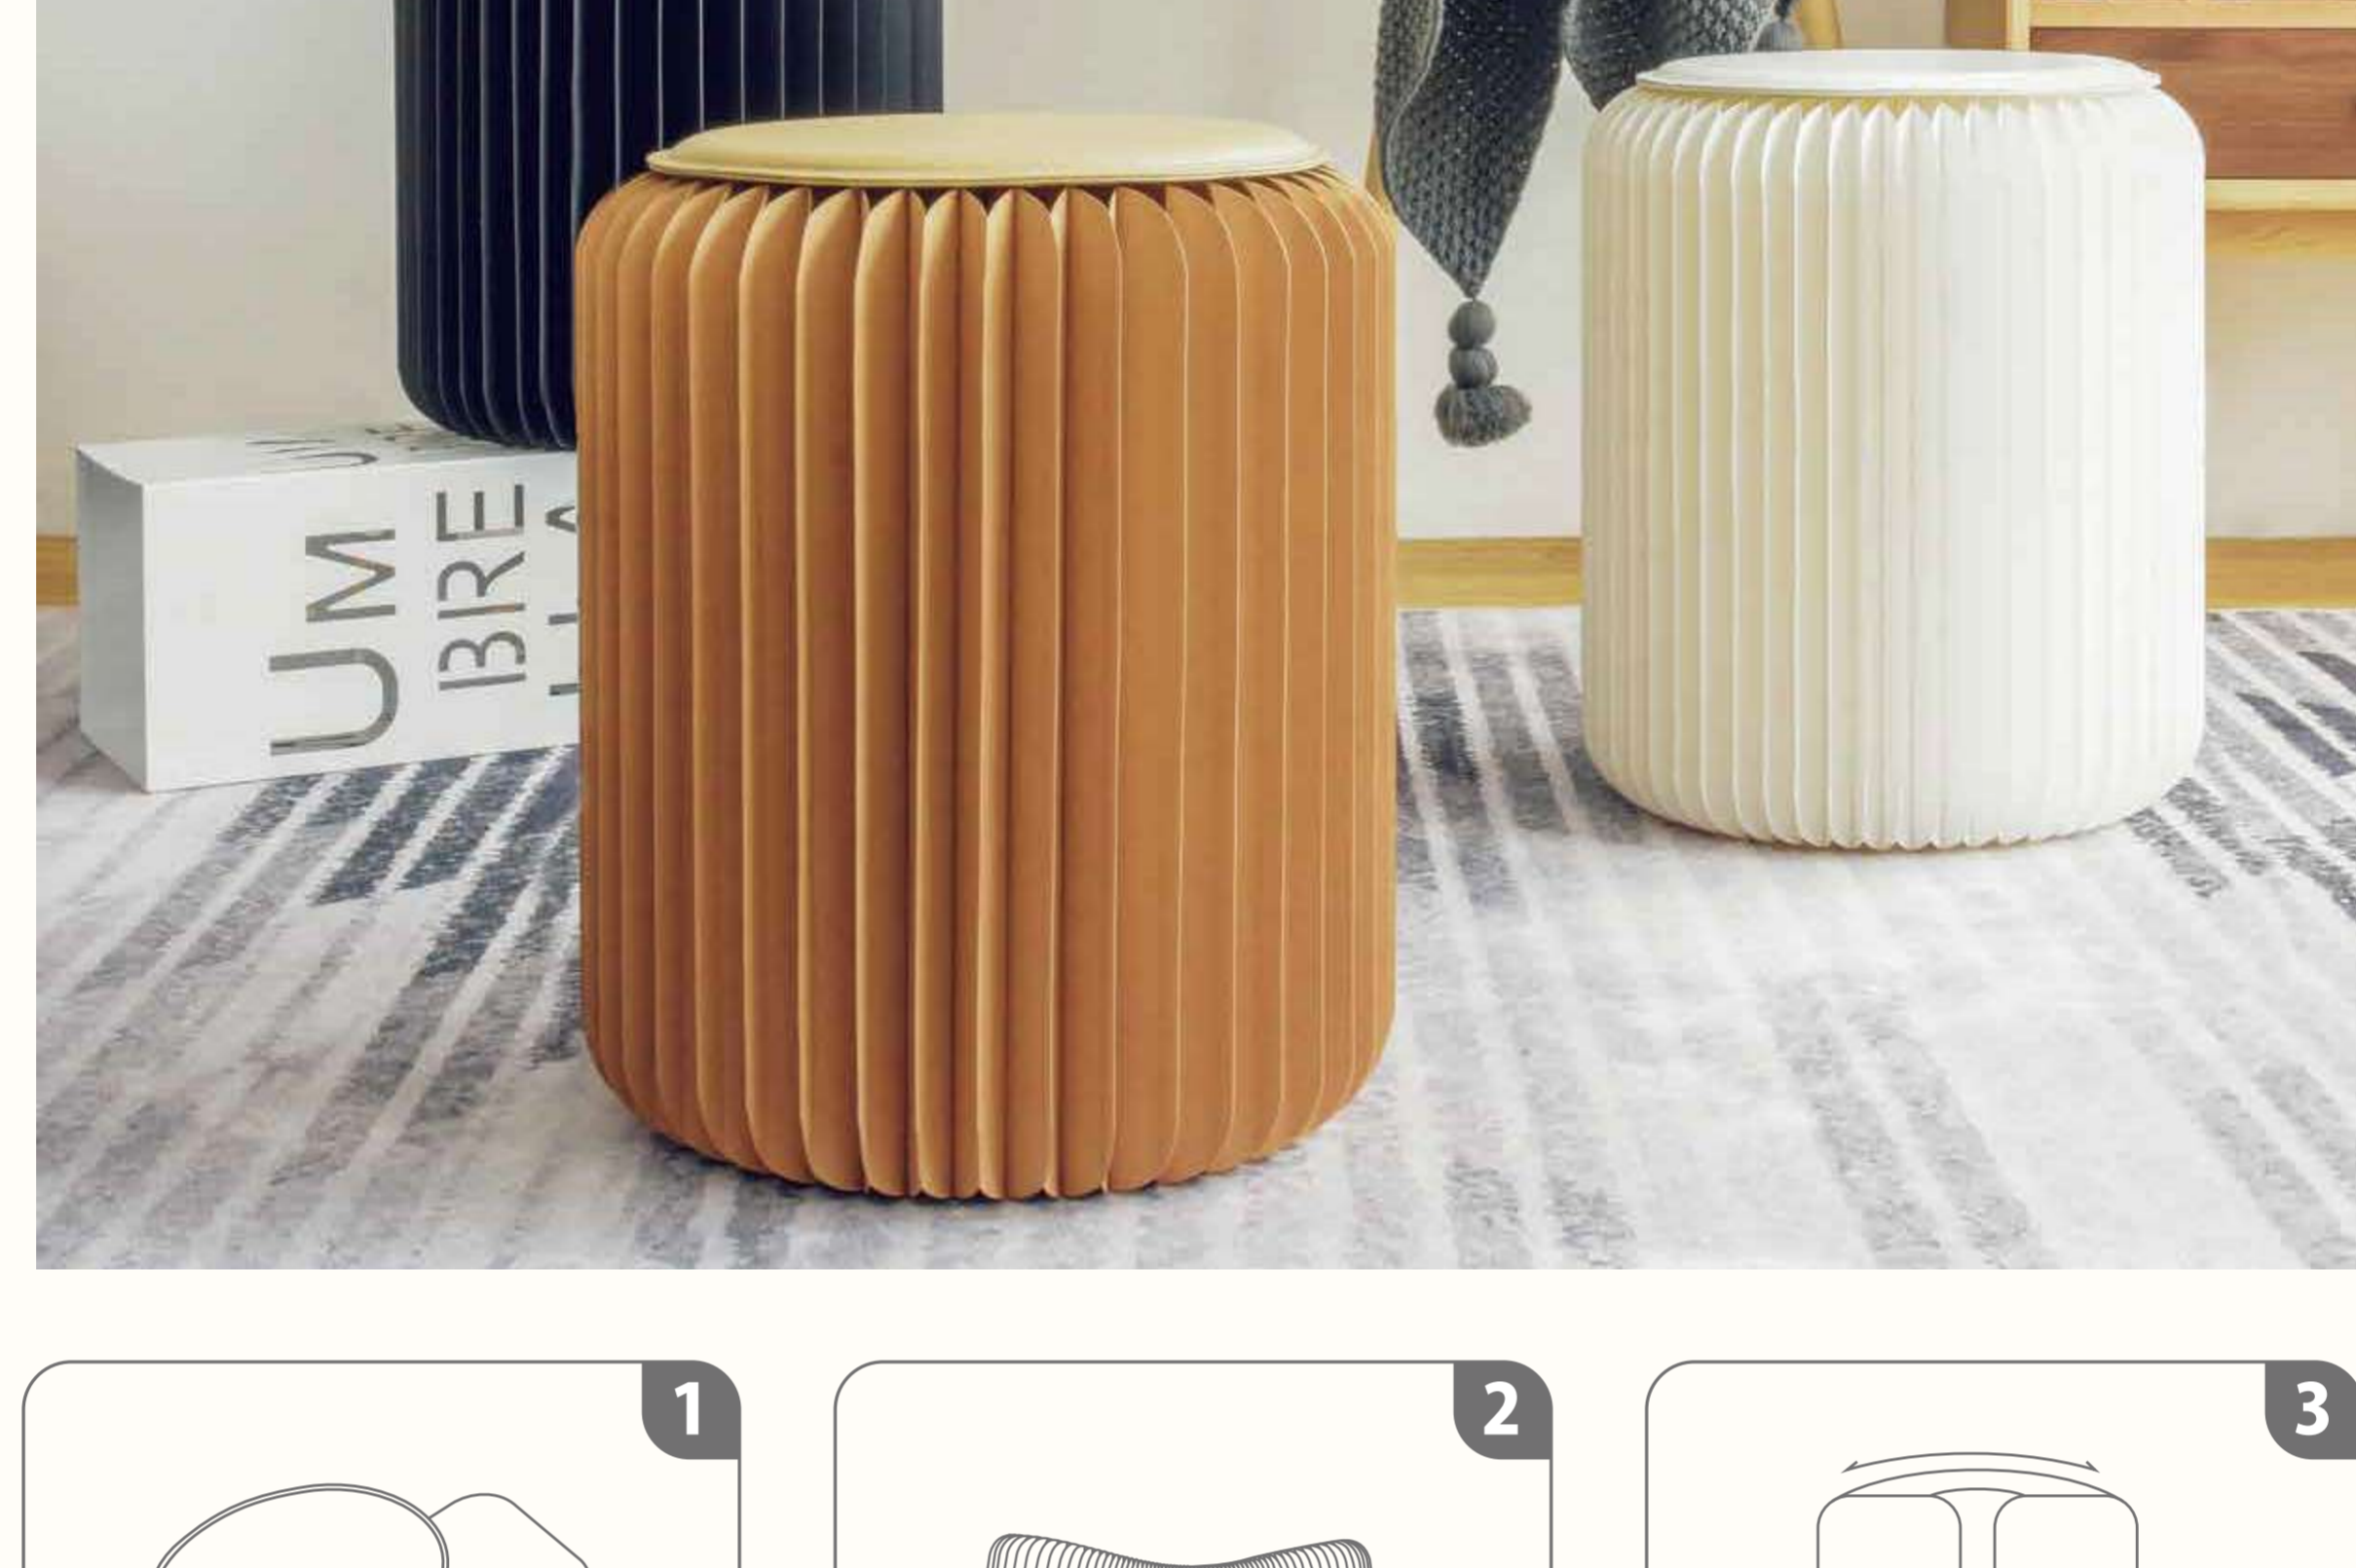

ACCORDION PAPER SERIES

アコーディオンペーパーシリーズ

輸入元希望小売り価格

構造	連結式
寸法	ベッド時： 横幅90×長さ183/203×高さ36cm
	ソファ時： 横幅90×奥行72.5×高さ44cm
	マットレス単体： 横幅90×奥行200×高さ5cm
¥66,000(税込み)	

構造	連結式
寸法	ベッド時： 横幅120×長さ183/203×高さ36cm
	ソファ時： 横幅120×奥行72.5×高さ44cm
	マットレス単体： 横幅120×奥行200×高さ5cm
¥92,400(税込み)	