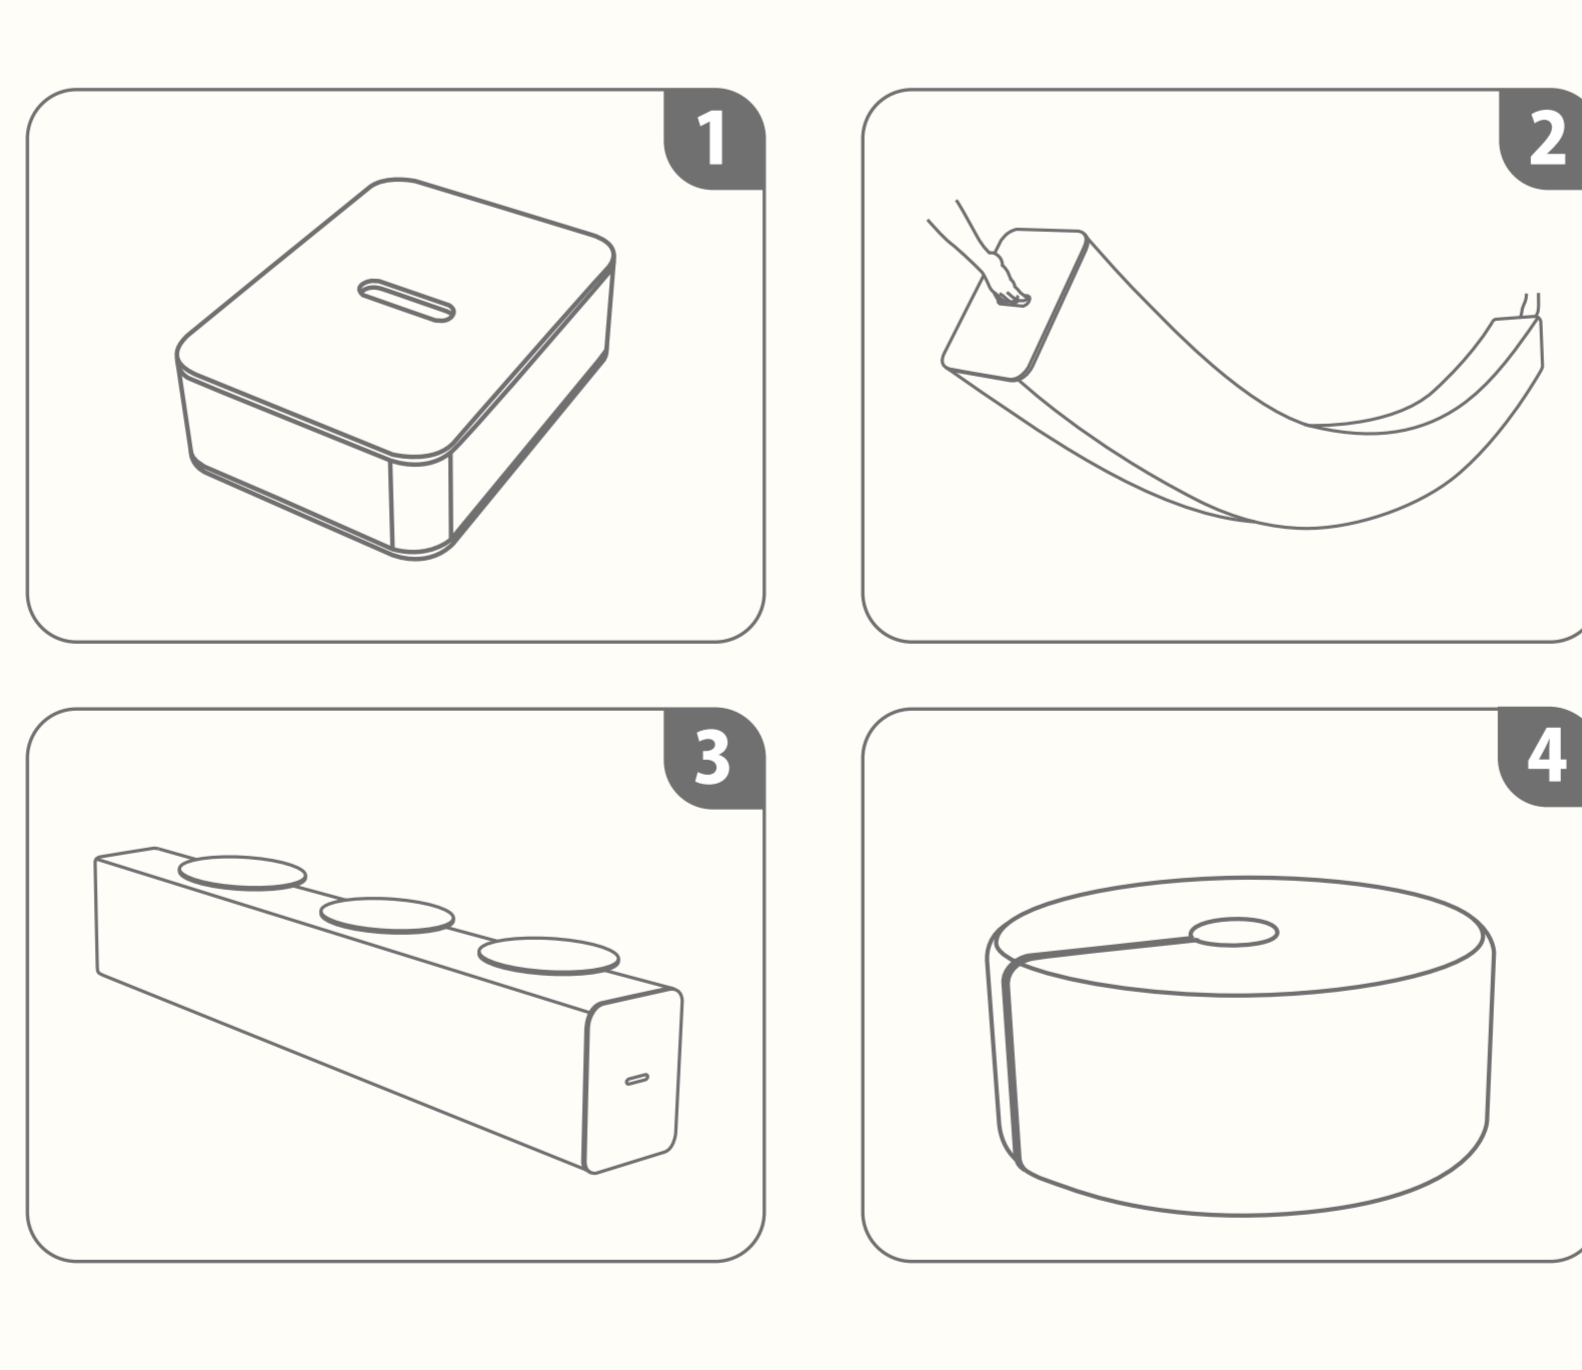

ACCORDION PAPER SERIES

アコーディオンペーパーシリーズ

輸入元希望小売り価格

構造	連結式
寸法	ベッド時： 横幅90×長さ183/203×高さ36cm
	ソファ時： 横幅90×奥行72.5×高さ44cm
	マットレス単体： 横幅90×奥行200×高さ5cm
¥66,000(税込み)	

構造	連結式
寸法	ベッド時： 横幅120×長さ183/203×高さ36cm
	ソファ時： 横幅120×奥行72.5×高さ44cm
	マットレス単体： 横幅120×奥行200×高さ5cm
¥92,400(税込み)	

輸入元希望小売り価格

寸法	高さ42cm×直径36cm(組み立て時)
¥7,700(税込み)	

輸入元希望小売り価格

寸法	高さ42cm×幅31cm×長さ150cm(最長時)
¥27,280(税込み)	

お問い合わせ先

商品に関するお問い合わせ・ご相談・ご注文等は

下記のメールアドレスまでご連絡ください。

モリリン株式会社 東京支店
東京都中央区東日本橋2-1-3
☎0120-995-595