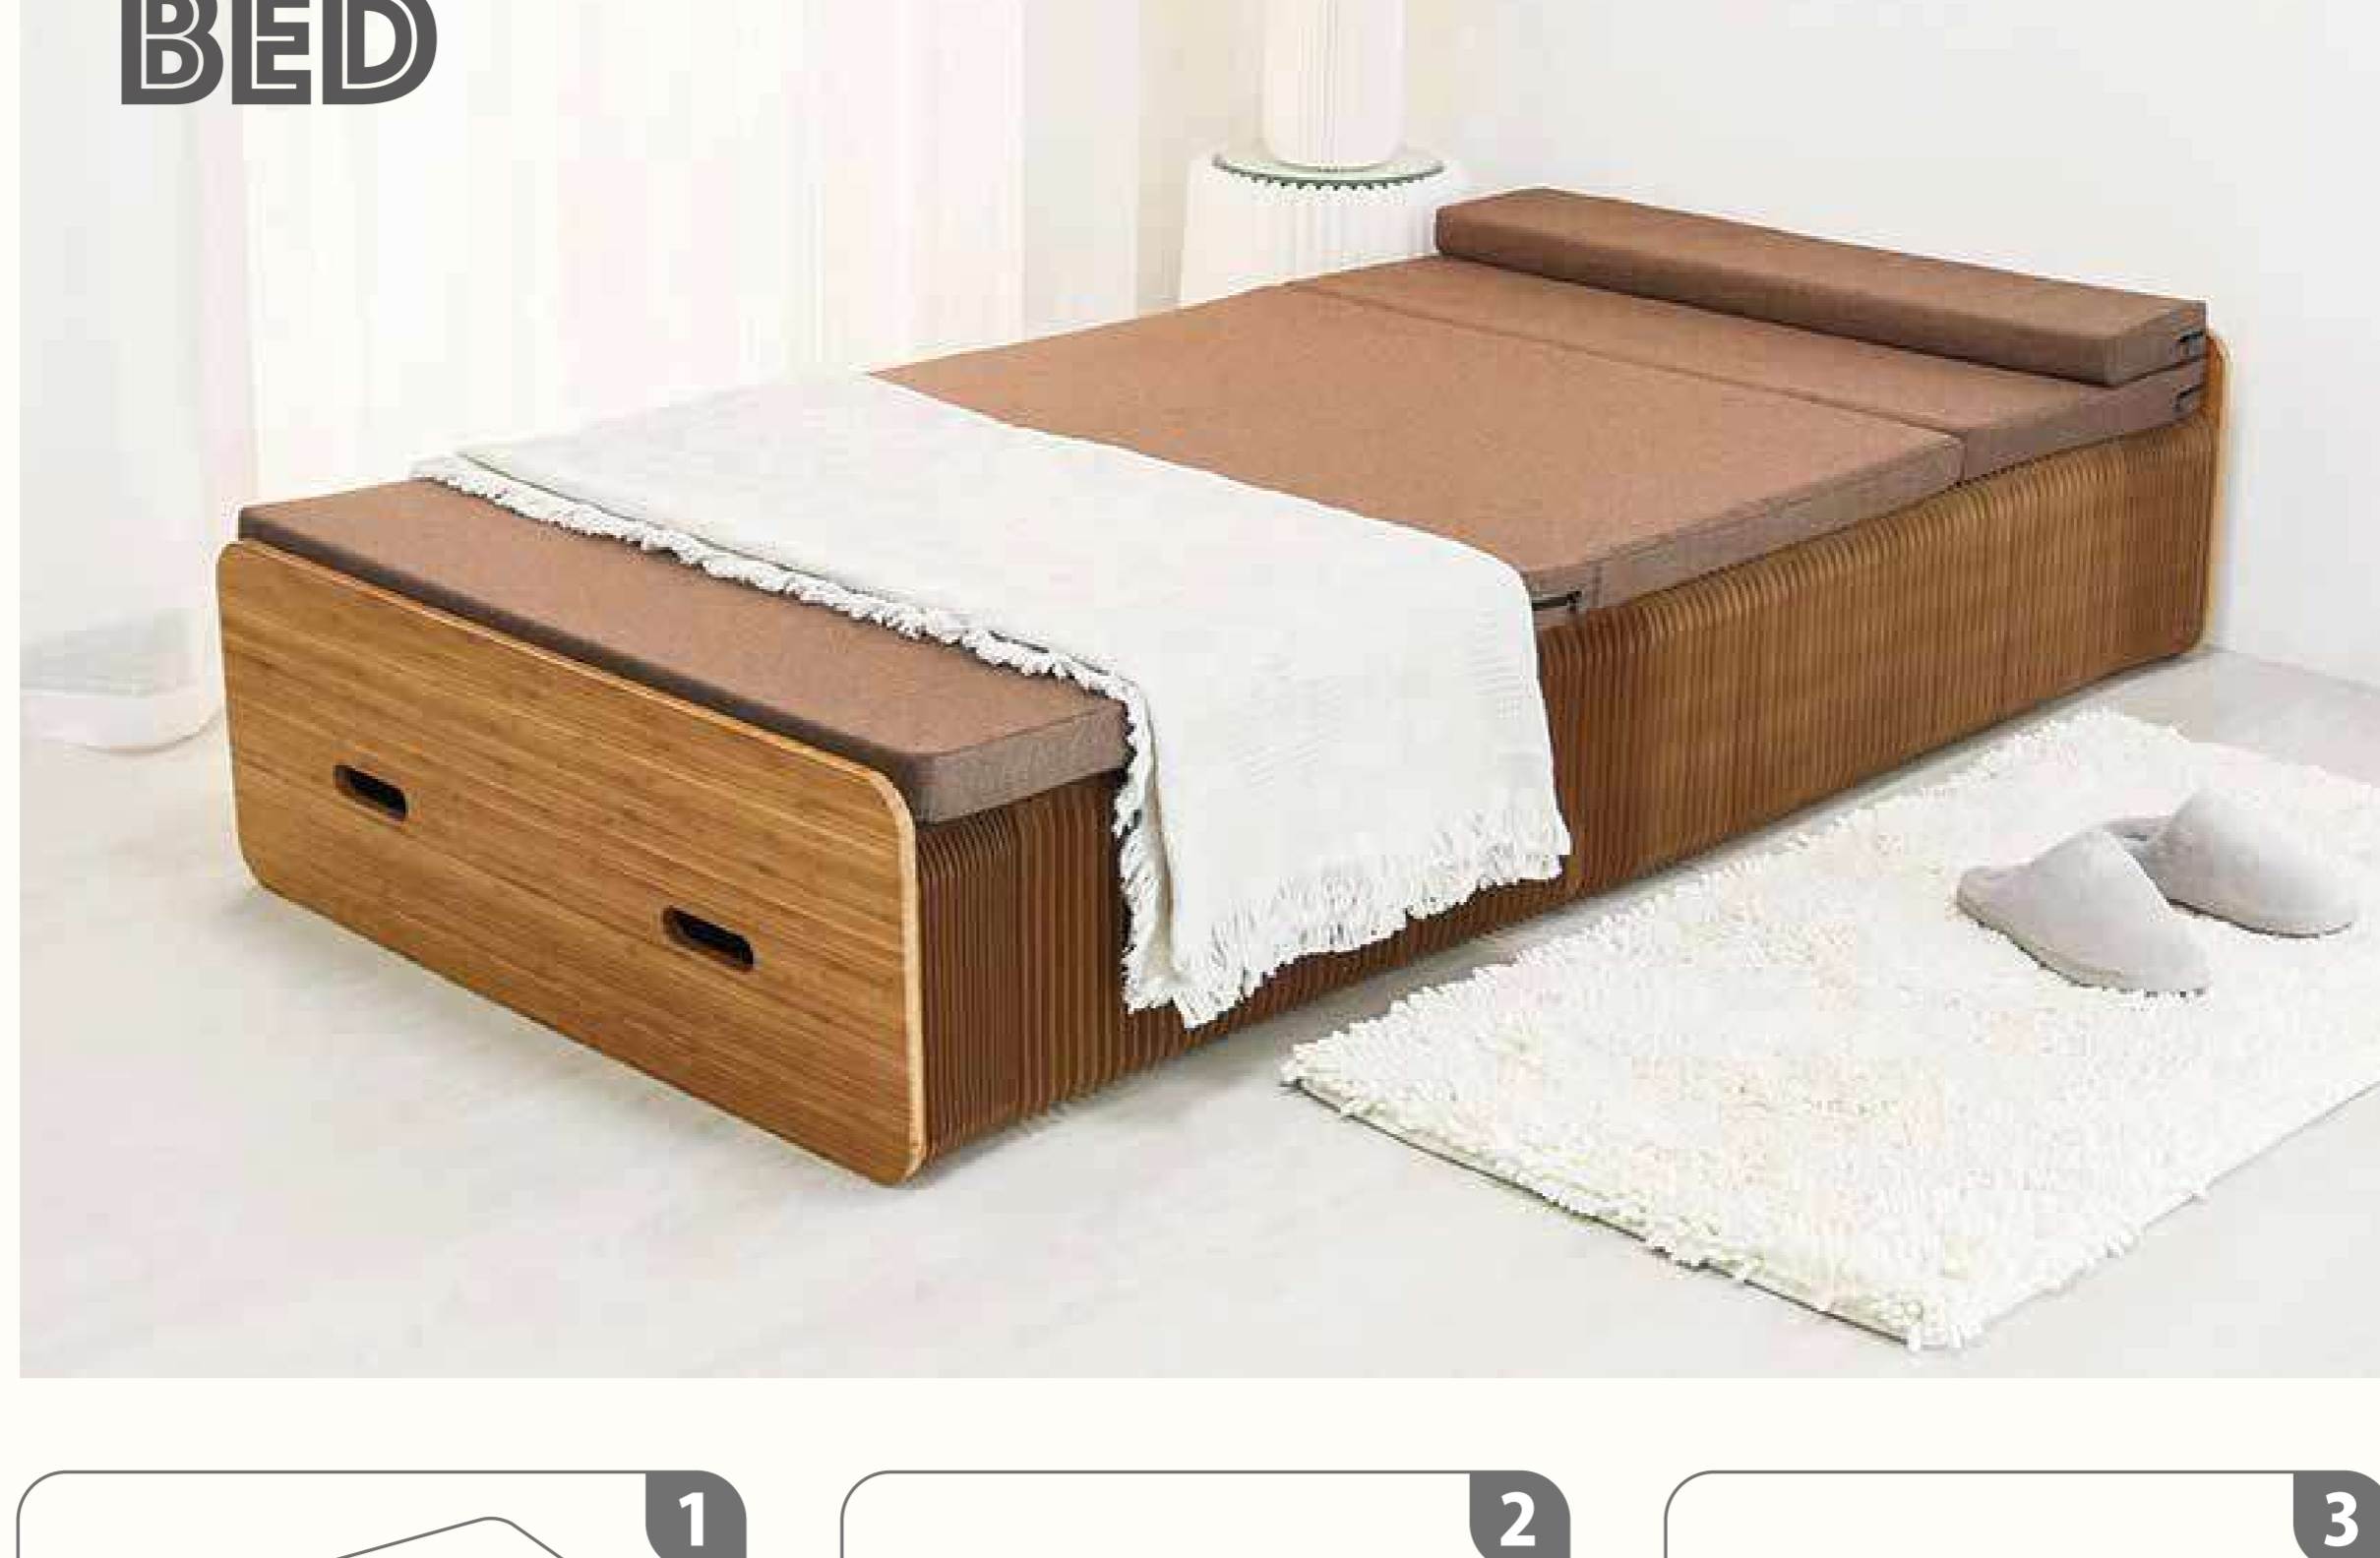

ACCORDION PAPER SERIES

アコーディオンペーパーシリーズ

輸入元希望小売り価格

構造	連結式
寸法	ベッド時： 横幅90×長さ183/203×高さ36cm
	ソファ時： 横幅90×奥行72.5×高さ44cm
	マットレス単体： 横幅90×奥行200×高さ5cm
¥66,000(税込み)	

構造	連結式
寸法	ベッド時： 横幅120×長さ183/203×高さ36cm
	ソファ時： 横幅120×奥行72.5×高さ44cm
	マットレス単体： 横幅120×奥行200×高さ5cm
¥92,400(税込み)	