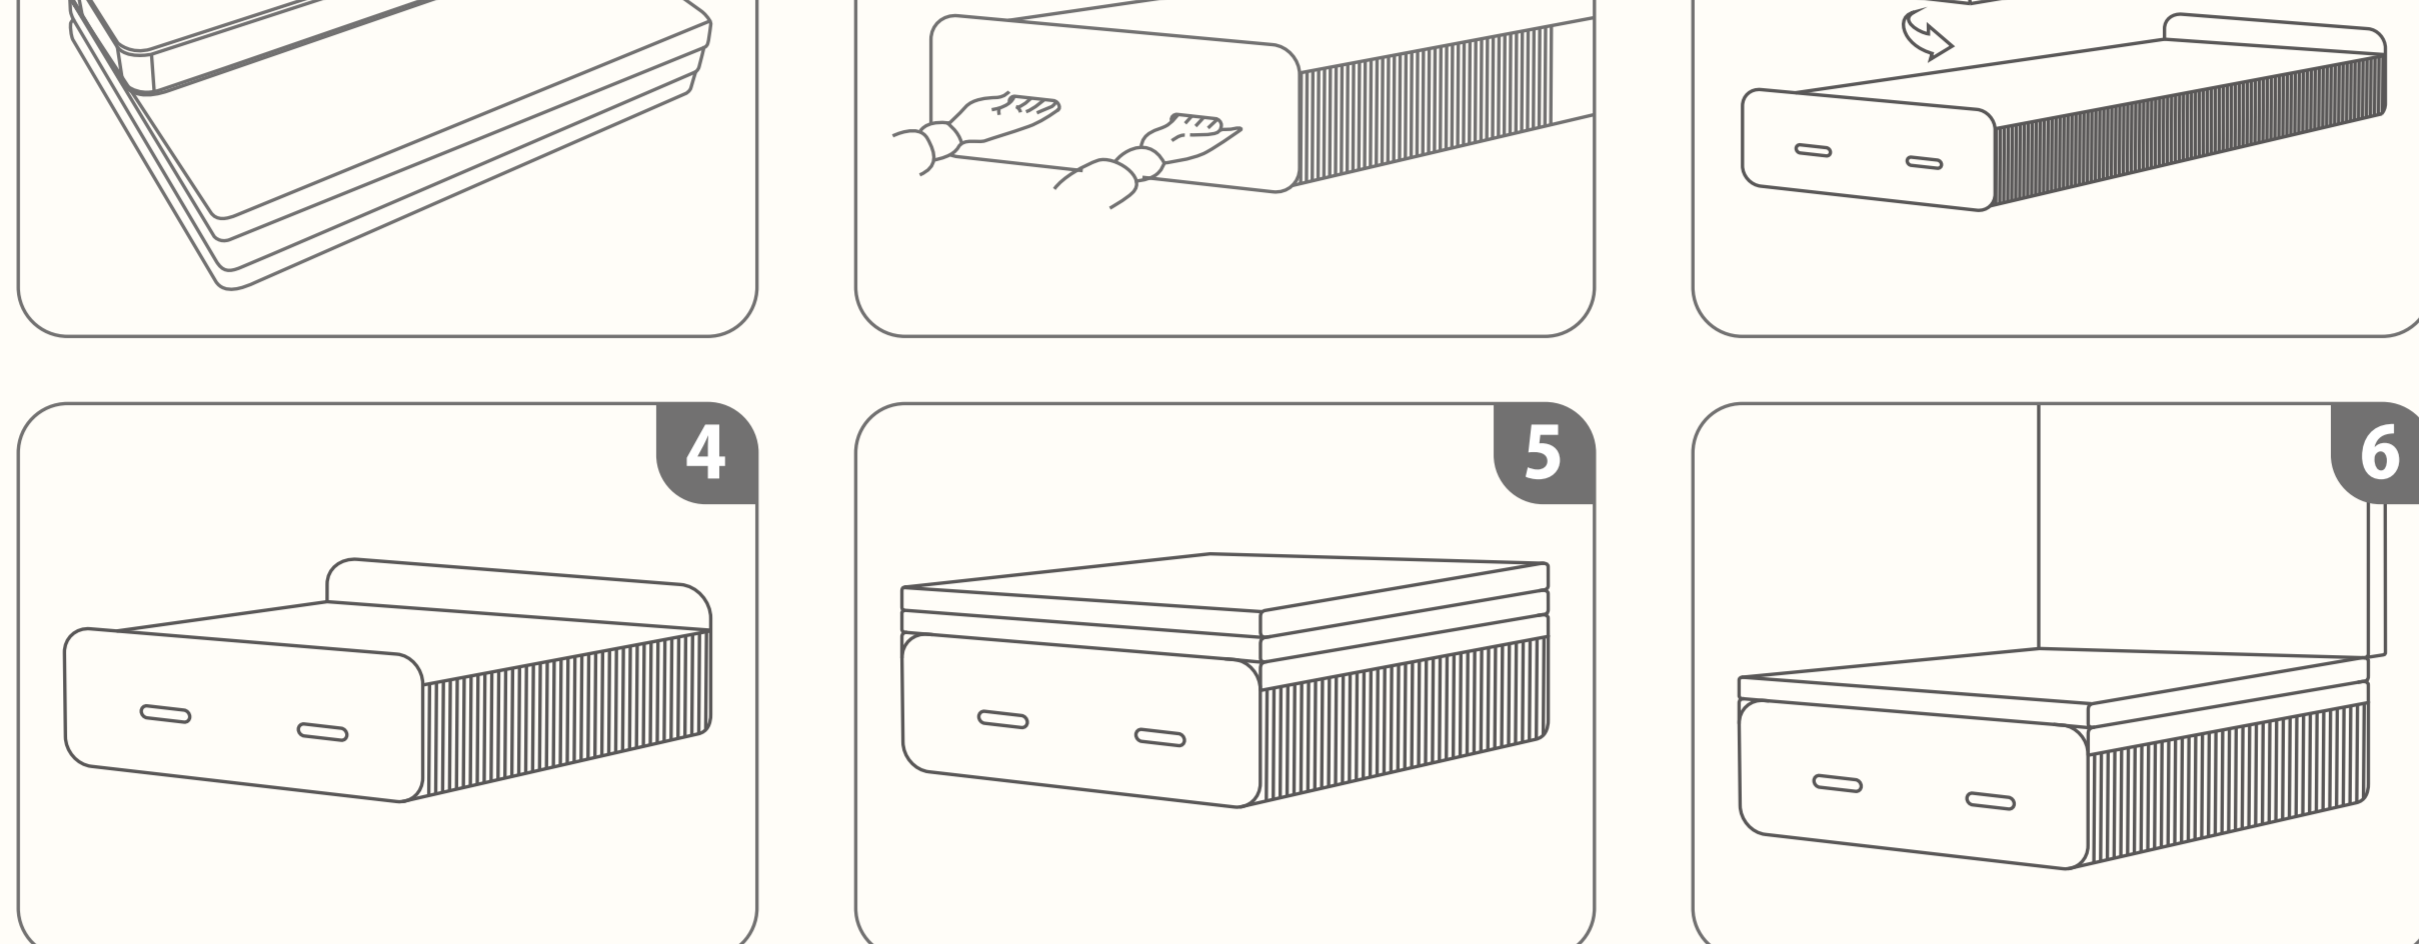

ACCORDION PAPER SERIES

アコーディオンペーパーシリーズ

輸入元希望小売り価格

構造	連結式
寸法	ベッド時： 横幅90×長さ183/203×高さ36cm
	ソファ時： 横幅90×奥行72.5×高さ44cm
	マットレス単体： 横幅90×奥行200×高さ5cm
¥66,000(税込み)	

構造	連結式
寸法	ベッド時： 横幅120×長さ183/203×高さ36cm
	ソファ時： 横幅120×奥行72.5×高さ44cm
	マットレス単体： 横幅120×奥行200×高さ5cm
¥92,400(税込み)	

輸入元希望小売り価格

寸法	高さ42cm×直径36cm(組み立て時)
¥7,700(税込み)	

輸入元希望小売り価格

寸法	高さ42cm×幅31cm×長さ150cm(最長時)
¥27,280(税込み)	

お問い合わせ先

商品に関するお問い合わせ・ご相談・ご注文等は

下記のメールアドレスまでご連絡ください。

モリリン株式会社 東京支店
東京都中央区東日本橋2-1-3
☎0120-995-595