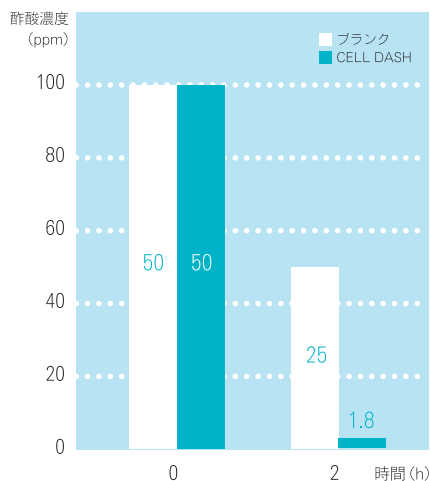

MCELL[®] PLUS CELL DASH ミシン糸

CELL DASH MCELL[®] プラスαの効果 気になる臭いをスピード消臭！！

アンモニアガス
トイレの臭い

酢酸ガス
汗の臭い

イソ吉草酸ガス
ムレた足の臭い

レンチング社テンセル[®]を化学的に改質した機能素材です。
後加工とは違う洗濯耐久性と中和反応によるスピード消臭が特徴です。
MCELL[®]だから、もちろん肌にも環境にも優しいミシン糸です。

CELL DASHの展開番手

番手	巻き数	色	強力	伸度
#50	5,000M	別注	1,200cN	10%