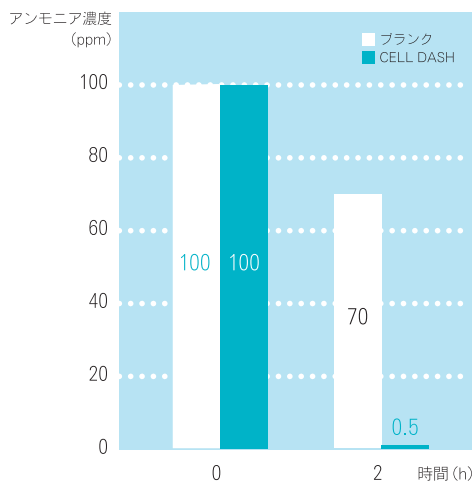

MCELL[®] PLUS CELL DASH ミシン糸

CELL DASH MCELL[®] プラスαの効果 気になる臭いをスピード消臭！！

アンモニアガス
トイレの臭い

酢酸ガス
汗の臭い

イソ吉草酸ガス
ムレた足の臭い

レンチング社テンセル[®]を化学的に改質した機能素材です。
後加工とは違う洗濯耐久性と中和反応によるスピード消臭が特徴です。
MCELL[®]だから、もちろん肌にも環境にも優しいミシン糸です。

CELL DASHの展開番手

番手	巻き数	色	強力	伸度
#50	5,000M	別注	1,200cN	10%