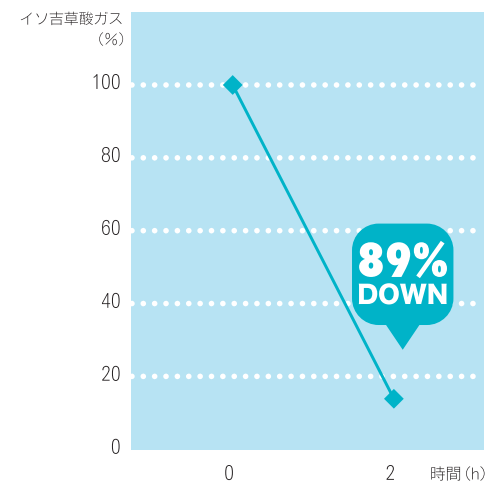

MCELL[®] PLUS CELL DASH ミシン糸

CELL DASH MCELL[®] プラスαの効果 気になる臭いをスピード消臭！！

アンモニアガス
トイレの臭い

酢酸ガス
汗の臭い

イソ吉草酸ガス
ムレた足の臭い

レンチング社テンセル[®]を化学的に改質した機能素材です。
後加工とは違う洗濯耐久性と中和反応によるスピード消臭が特徴です。
MCELL[®]だから、もちろん肌にも環境にも優しいミシン糸です。

CELL DASHの展開番手

番手	巻き数	色	強力	伸度
#50	5,000M	別注	1,200cN	10%