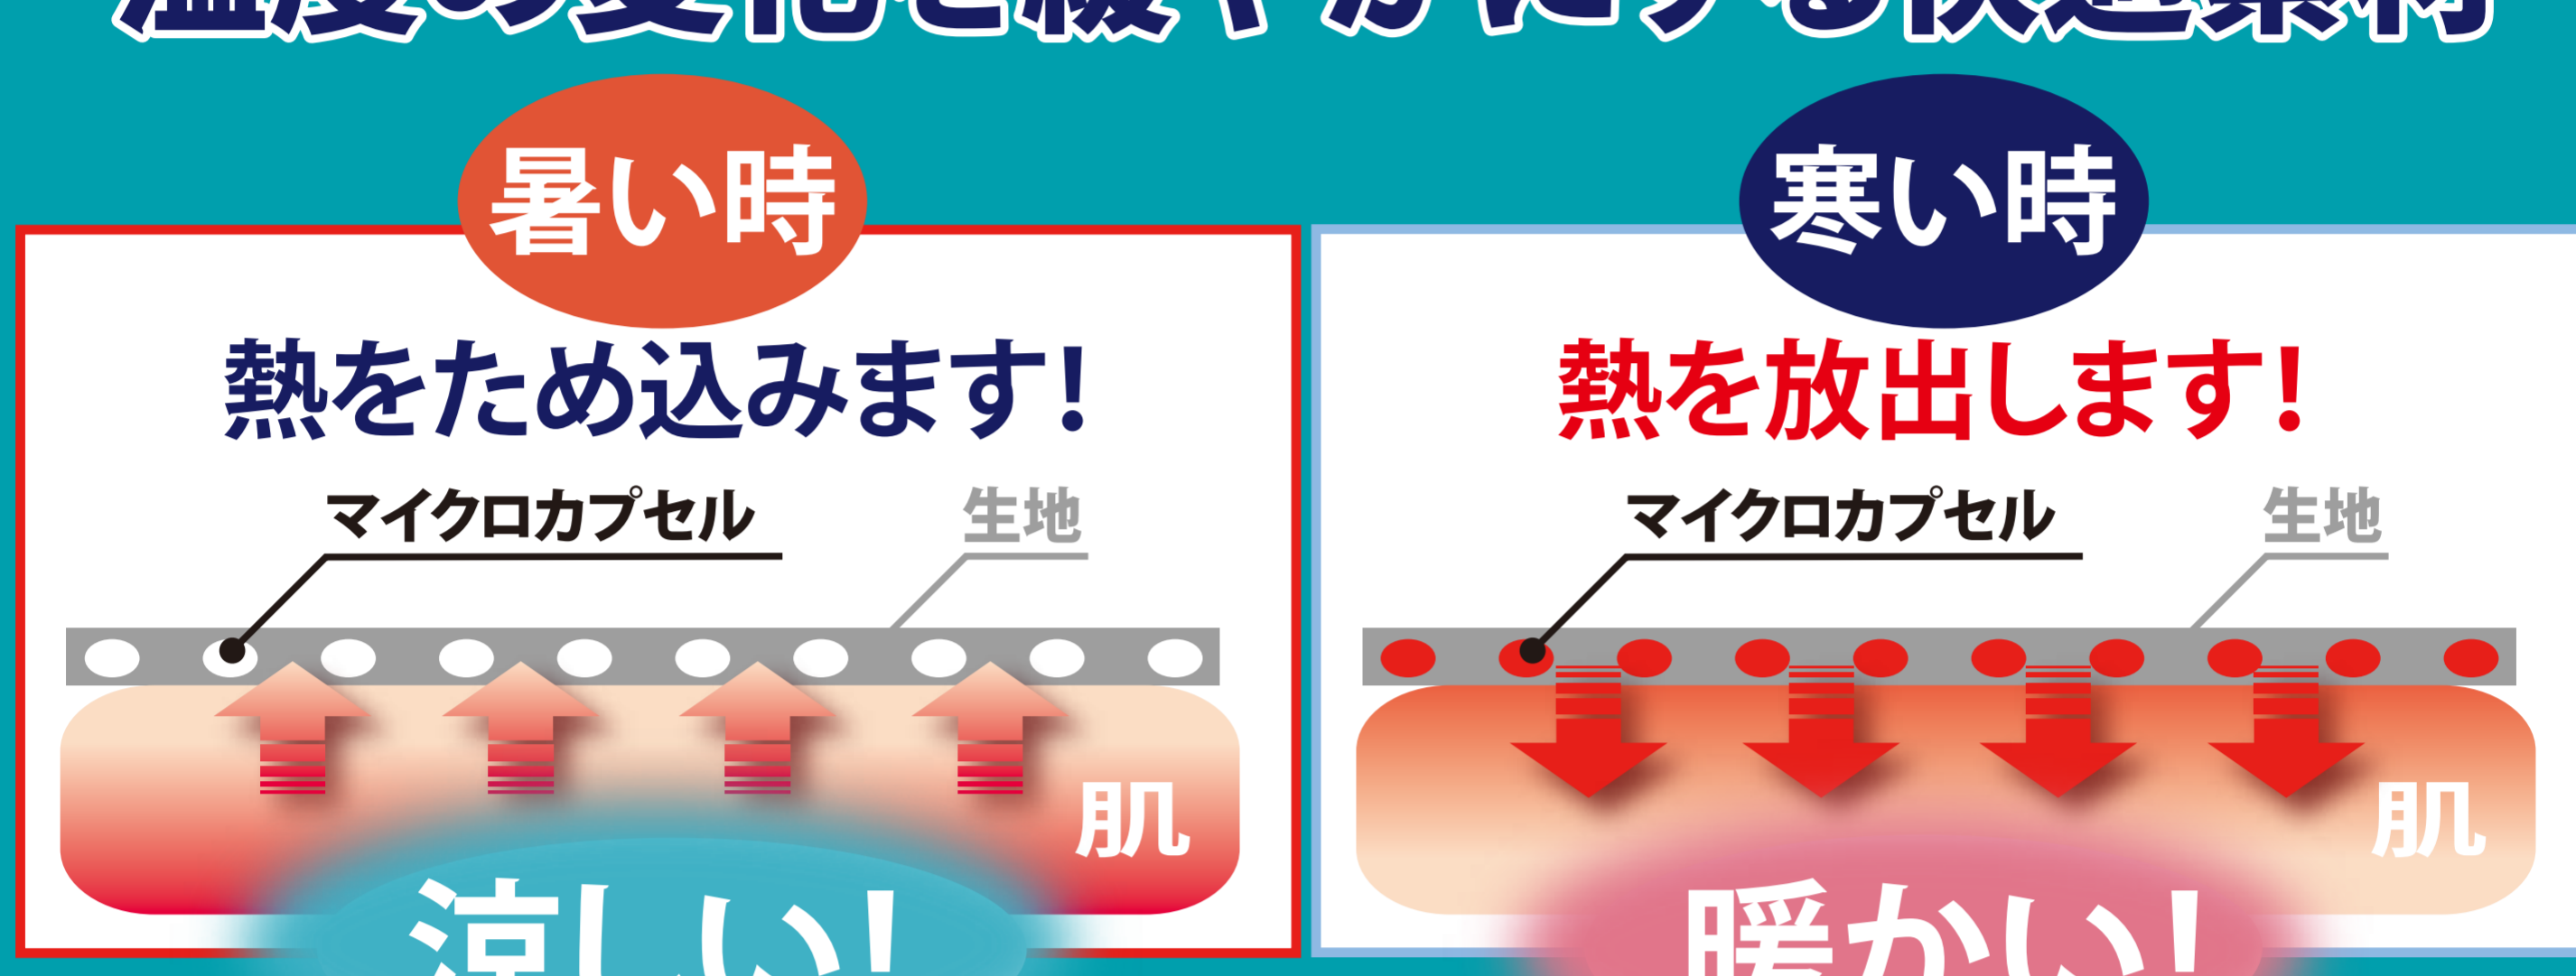

HEAT ヒートコントロール
CONTROL

オールシーズン調温素材

MORIRIN
The Standard

おすすめポイント!

- 優れた調温素材で一年中快適!
- 高級産着用の上質なニット地!
- うれしいリバーシブル仕様!
- 安心の防ダニ&抗菌わた使用!
- 洗濯機 OK(ネット使用)一年中清潔!

ヒートコントロールとは?

温度の変化を緩やかにする快適素材

快適&爽やかなパイル面!

優れた調温効果

寝床内温度測定(サーモカメラ撮影)

比較品

ヒートコントロール

[サーモカメラ撮影]
測定環境:室温26°C±2°C
サーモドレーサー(ニコンサーモドレーサー LAIRD-S270)
カメラ設定は、アイン4、レベル33.1
10分間使用し、寝具から離れたところから測定。掛け15秒
被験者 3名

表示色(○)カラー-1 256色 変更 □ネガ表示(N)

23.3 25.6 28.0°C 30.3 32.7

第三者機関調べ

優れた調温性能

暑い時

10°C→40°C

寒い時

40°C→10°C

一年中
HEAT
快適な温度
CONTROL
に調整!!

測定方法 ①7 cm巾の試験サンプルを 20°C×65%rh 環境下に 20g になるように長さ調節し裁断する。②①の試料を温度センサーにしっかりロール状に巻き付ける。③10°Cから 40°Cの環境下に移動したときの試料の温度変化を機能的に測定する。④40°Cから 10°Cの環境下に移動したときの試料の温度変化を機能的に測定する。*環境を移動させるときに、吸湿発熱がおこらないように試料の上からラップを巻いた状態で測定を行った。

ユニチカガーメンテック株式会社調べ

柔らかニットの特徴

- 厳選された上質なコットンを 100% 仕様!
- 赤ちゃんの産着にも使用される抜群の柔らかさ!
- 体を隙間なく包む優れた伸縮性!
- 不快なチクチク感一切なし!肉厚なトロトロニット

メーカー希望小売り価格

リバーシブルケット	敷きパッド
S シングルサイズ140×200cm ¥10,000 (税抜き)	S シングルサイズ100×205cm ¥8,445 (税抜き)
SD セミダブルサイズ160×200cm ¥12,500 (税抜き)	SD セミダブルサイズ120×205cm ¥10,556 (税抜き)
D ダブルサイズ180×200cm ¥15,000 (税抜き)	D ダブルサイズ140×205cm ¥12,667 (税抜き)