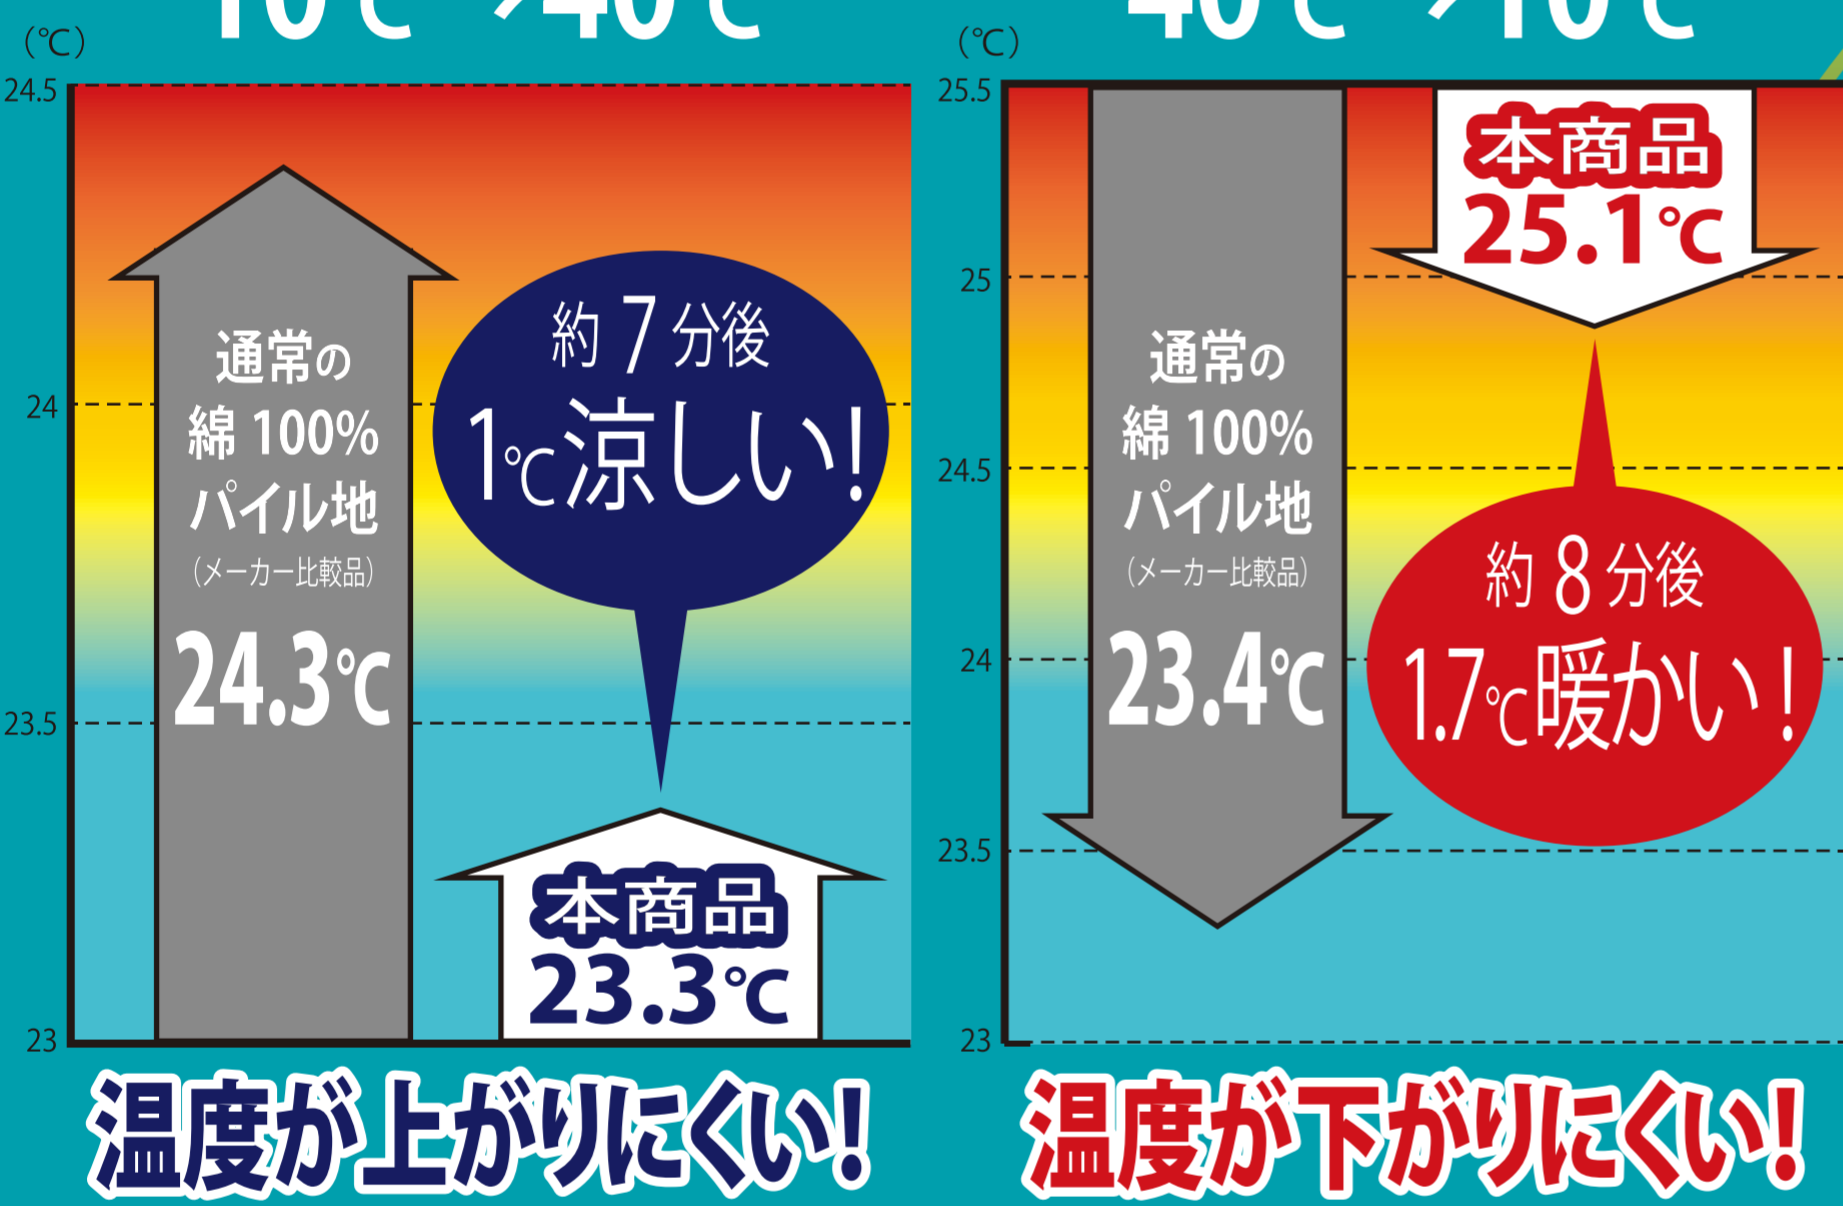

優れた調温効果

寝床内温度測定(サーモカメラ撮影)

比較品

ヒートコントロール

[サーモカメラ撮影]
測定環境:室温26°C±2°C
サーモドレーサー(ニコンサーモドレーサー LAIRD-S270)
カメラ設定は、アイン4、レベル33.1
10分間使用し、寝具から離れたところから測定。掛け15秒
被験者 3名

表示色(○)カラー-1 256色 変更 □ネガ表示(N)

23.3 25.6 28.0°C 30.3 32.7

第三者機関調べ

優れた調温性能

暑い時

10°C→40°C

寒い時

40°C→10°C

一年中
HEAT
快適な温度
CONTROL
に調整!!

測定方法 ①7 cm巾の試験サンプルを 20°C×65%rh 環境下に 20g になるように長さ調節し裁断する。②①の試料を温度センサーにしっかりロール状に巻き付ける。③10°Cから 40°Cの環境下に移動したときの試料の温度変化を機能的に測定する。④40°Cから 10°Cの環境下に移動したときの試料の温度変化を機能的に測定する。*環境を移動させるときに、吸湿発熱がおこらないように試料の上からラップを巻いた状態で測定を行った。

ユニチカガーメンテック株式会社調べ

柔らかニットの特徴

- 厳選された上質なコットンを 100% 仕様!
- 赤ちゃんの産着にも使用される抜群の柔らかさ!
- 体を隙間なく包む優れた伸縮性!
- 不快なチクチク感一切なし!肉厚なトロトロニット

メーカー希望小売り価格

リバーシブルケット	敷きパッド
S シングルサイズ140×200cm ¥10,000 (税抜き)	S シングルサイズ100×205cm ¥8,445 (税抜き)
SD セミダブルサイズ160×200cm ¥12,500 (税抜き)	SD セミダブルサイズ120×205cm ¥10,556 (税抜き)
D ダブルサイズ180×200cm ¥15,000 (税抜き)	D ダブルサイズ140×205cm ¥12,667 (税抜き)