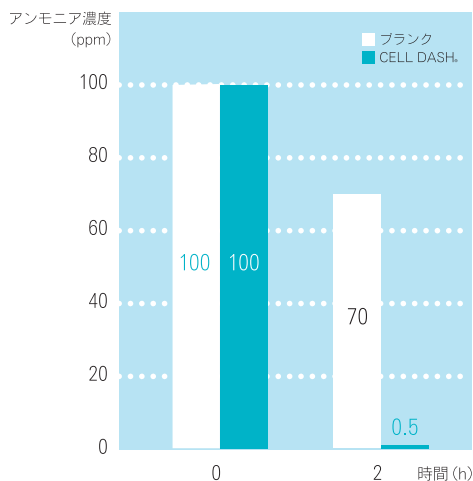

MCELL[®] PLUS CELL DASH[®] ミシン糸

CELL DASH[®] MCELL[®] プラスαの効果 気になる臭いをスピード消臭！！

アンモニアガス
トイレの臭い

酢酸ガス
汗の臭い

イソ吉草酸ガス
ムレた足の臭い

レーンチング社テンセル[®]を化学的に改質した機能素材です。
後加工とは違う洗濯耐久性と中和反応によるスピード消臭が特徴です。
MCELL[®]だから、もちろん肌にも環境にも優しいミシン糸です。

CELL DASH[®]の展開番手

番手	巻き数	色	強力	伸度
#50	5,000M	別注	1,200cN	10%