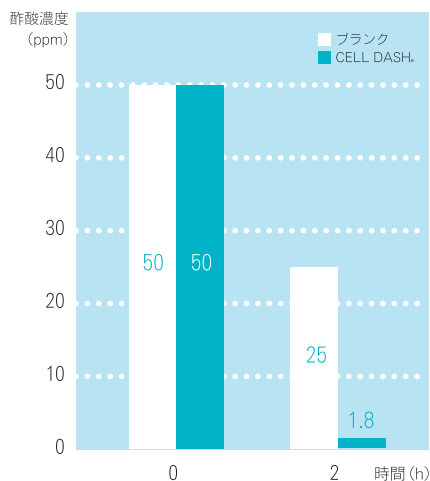

MCELL[®] PLUS CELL DASH[®] ミシン糸

CELL DASH[®] MCELL[®] プラスαの効果 気になる臭いをスピード消臭！！

アンモニアガス
トイレの臭い

酢酸ガス
汗の臭い

イソ吉草酸ガス
ムレた足の臭い

レーンチング社テンセル[®]を化学的に改質した機能素材です。
後加工とは違う洗濯耐久性と中和反応によるスピード消臭が特徴です。
MCELL[®]だから、もちろん肌にも環境にも優しいミシン糸です。

CELL DASH[®]の展開番手

番手	巻き数	色	強力	伸度
#50	5,000M	別注	1,200cN	10%