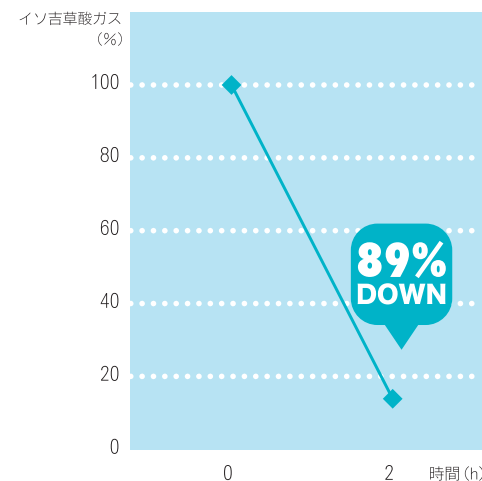

MCELL[®] PLUS CELL DASH[®] ミシン糸

CELL DASH[®] MCELL[®] プラスαの効果 気になる臭いをスピード消臭！！

アンモニアガス
トイレの臭い

酢酸ガス
汗の臭い

イソ吉草酸ガス
ムレた足の臭い

レーンチング社テンセル[®]を化学的に改質した機能素材です。
後加工とは違う洗濯耐久性と中和反応によるスピード消臭が特徴です。
MCELL[®]だから、もちろん肌にも環境にも優しいミシン糸です。

CELL DASH[®]の展開番手

番手	巻き数	色	強力	伸度
#50	5,000M	別注	1,200cN	10%